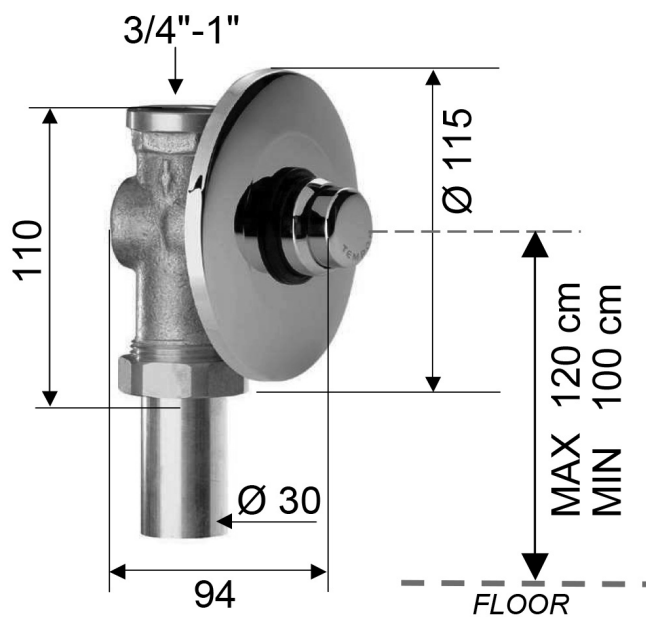

Selbstschliessendes Unterputz-WC-Ventil, Chrom

Bestellcode: TEM401

Größe

Stopfen-Durchmesser: 115 mm

Breite: 115 mm

Höhe: 115 mm

Eigenschaften

Farbe: Chrom

Material: Messing

Garantie: 2 Jahre

Technisches Arbeitsblatt

OPENING 6/8 s