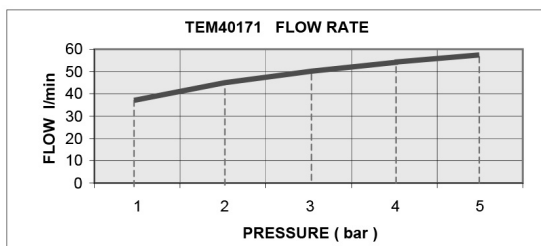

Selbstschliessendes Unterputz-WC-Ventil, Chrom

Bestellcode: TEM401

Größe

Stopfen-Durchmesser: 115 mm

Breite: 115 mm

Höhe: 115 mm

Eigenschaften

Farbe: Chrom

Material: Messing

Garantie: 2 Jahre

Technisches Arbeitsblatt

OPENING 6/8 s