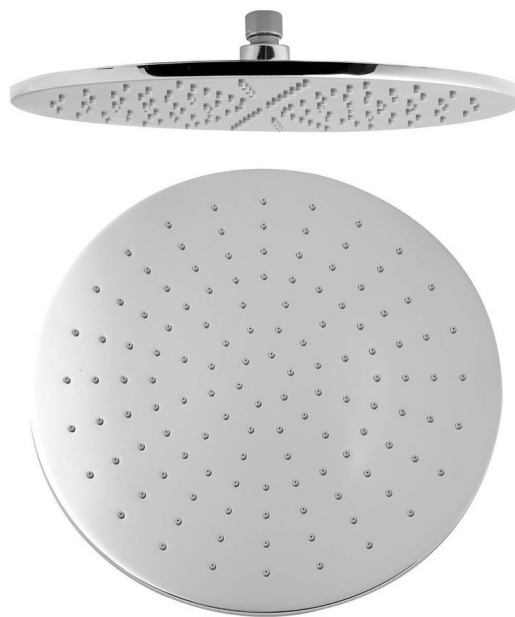

Kopfbrause, Durchmesser 300mm, Chrom

Bestellcode: 1203-03

Grundinformation

Marke: Sapho

Größe

Stopfen-Durchmesser: 300 mm

Höhe: 7 mm

Eigenschaften

Farbe: Chrom

Material: Messing

Form: Rund

Installation: 1 Weg

Brausefunktionen: Regen

Ausstattung: AntiCalc

Gewicht / Stück: 2.44 kg

Verpackung: 1 Stück

Garantie: 2 Jahre