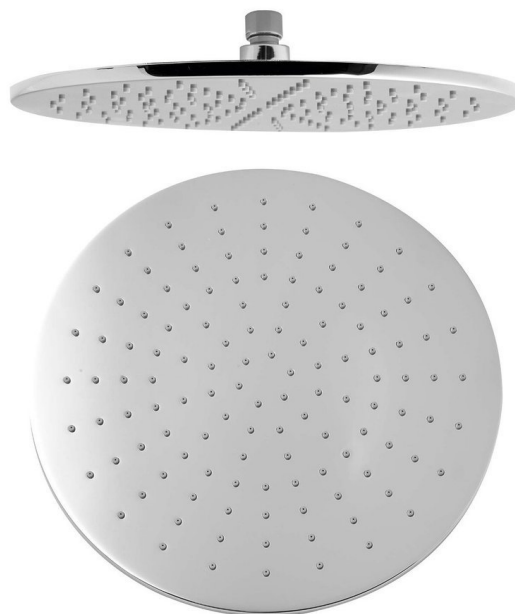

Kopfbrause, Durchmesser 300mm, Chrom

Bestellcode: 1203-03

Grundinformation

Marke: Sapho

Größe

Stopfen-Durchmesser: 300 mm

Höhe: 7 mm

Eigenschaften

Farbe: Chrom

Material: Messing

Form: Rund

Installation: 1 Weg

Brausefunktionen: Regen

Ausstattung: AntiCalc

Gewicht / Stück: 2.44 kg

Verpackung: 1 Stück

Garantie: 2 Jahre