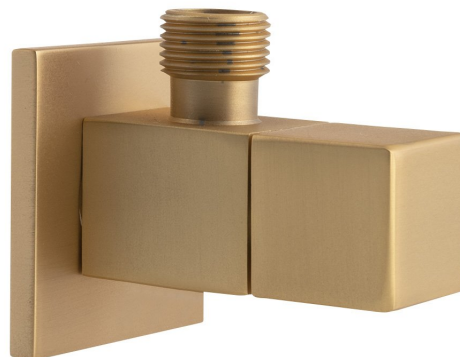

Eckventil mit Rosette, eckig, 1/2"x 3/8", Gold matt

Bestellcode: SL219

Grundinformation

Marke: Sapho

Eigenschaften

Farbe: Gold mat
Material: Messing
Gewindegröße: 1/2"x3/8"
Ausstattung: Ohne Filter
Gewicht / Stück: 0.16 kg
Verpackung: 1 Stück
Garantie: 2 Jahre