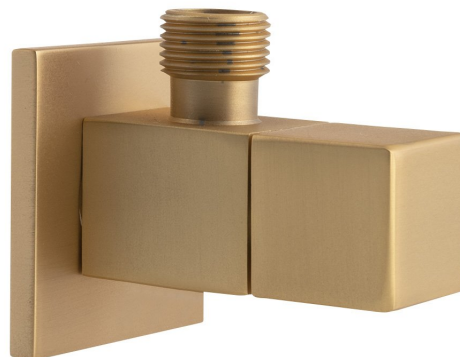

## Eckventil mit Rosette, eckig, 1/2"x 3/8", Gold matt

**Bestellcode:** SL219

### Grundinformation

**Marke:** Sapho

### Eigenschaften

**Farbe:** Gold mat  
**Material:** Messing  
**Gewindegröße:** 1/2"x3/8"  
**Ausstattung:** Ohne Filter  
**Gewicht / Stück:** 0.16 kg  
**Verpackung:** 1 Stück  
**Garantie:** 2 Jahre