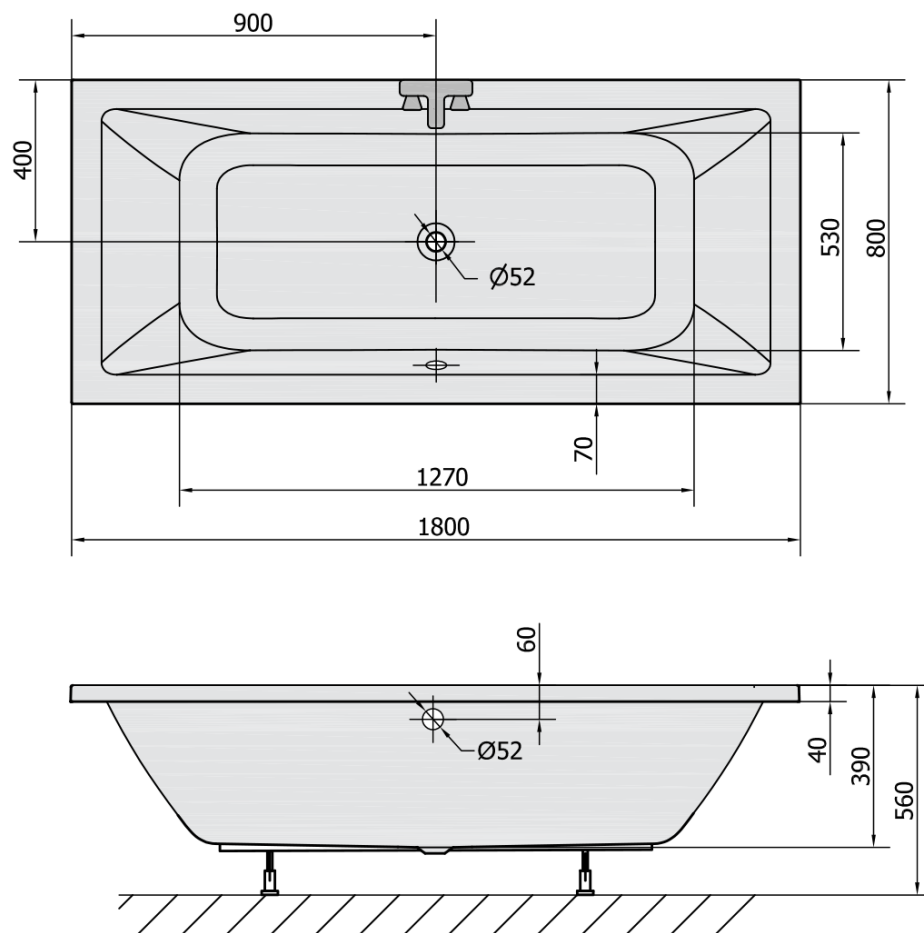

KRYSTA Rechteckwanne 180x80x39cm, schwarz matt

Bestellcode: 71710.21

Grundinformation

Marke: Polysan

Größe

Länge: 1800 mm

Breite: 800 mm

Höhe: 390 mm

Umfang: 249 l

Eigenschaften

Farbe: Schwarz mat

Material: Acrylic

Form: Rechteckig

Installation: Integrierte zum ummauern

Ablauf-Durchmesser: 52 mm

Eigenschaften: Umkehrbar, Kantenhöhe 40 mm (Standard)

Das Paket enthält nicht: Ablaufgarnitur

Gewicht / Stück: 20.0 kg

Verpackung: 1 Stück

Garantie: 10 Jahre

Dazu empfehlen wir:

1 Stück Siphon 6/4", Höhe 42mm, DN40 (Bestellcode: 71712)

1 Stück Montagestreifen selbstklebend für Badewannen, 3m (Bestellcode: 93400)

1 Stück Stützfüße für Acryl Badewanne Polysan, 51,5cm, Paar (Bestellcode: PO60-60)

1 Stück Ablaufgarnitur mit Bowden, Länge 775mm, Stopfen 72mm, Chrom (Bestellcode: 71681)

Technisches Arbeitsblatt

VOLUME 249L