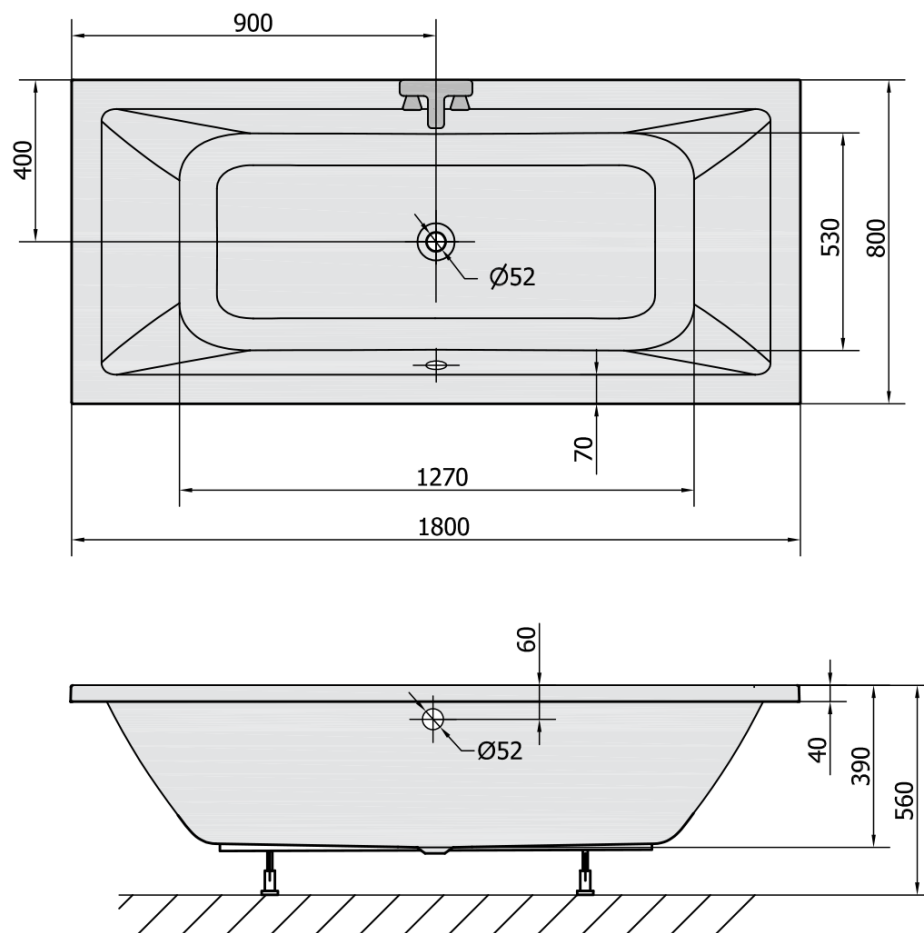

Technisches Arbeitsblatt

VOLUME 249L