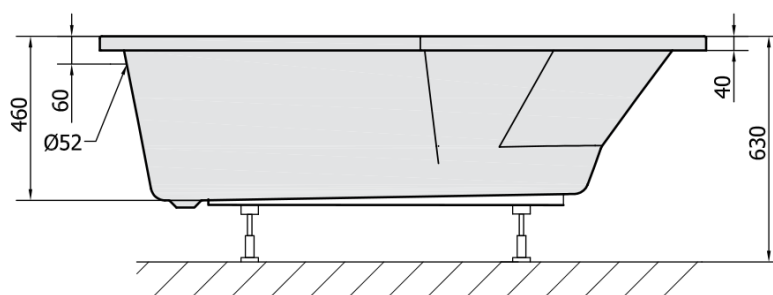

TIGRA R Asymmetrische Badewanne 170x80x46cm, rechts, weiß matt

Bestellcode: 90611.11

Größe

Länge: 1700 mm
 Breite: 800 mm
 Höhe: 460 mm
 Umfang: 225 l

Eigenschaften

Farbe: Weiß matt
 Material: Acrylic
 Garantie: 10 Jahre

Technisches Arbeitsblatt

VOLUME 225L