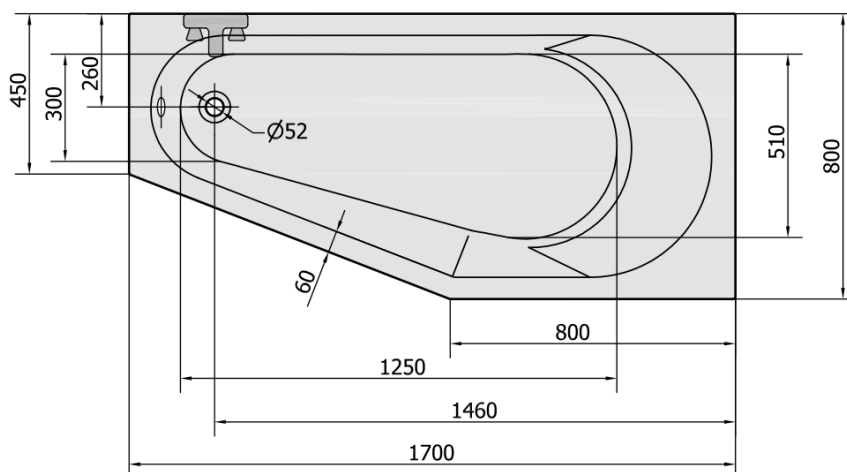

TIGRA R Asymmetrische Badewanne 170x80x46cm, rechts, weiß matt

Bestellcode: 90611.11

Größe

Länge: 1700 mm
 Breite: 800 mm
 Höhe: 460 mm
 Umfang: 225 l

Eigenschaften

Farbe: Weiß matt
 Material: Acrylic
 Garantie: 10 Jahre

Technisches Arbeitsblatt

VOLUME 225L