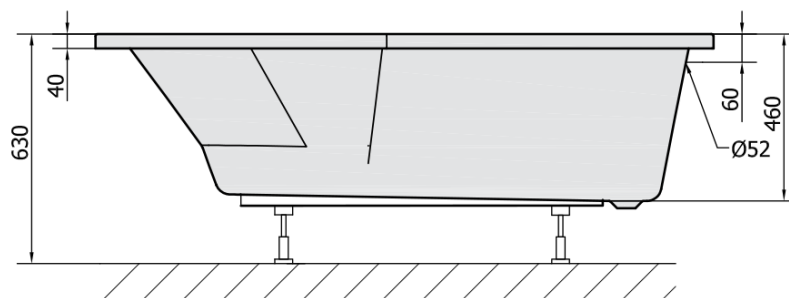

TIGRA L asymmetrische Badewanne 170x80x46cm, links, grau

Bestellcode: 90111.30

Größe

Länge: 1700 mm
 Breite: 800 mm
 Höhe: 460 mm
 Umfang: 225 l

Eigenschaften

Farbe: Grau
 Material: Acrylic
 Garantie: 10 Jahre

Technisches Arbeitsblatt

VOLUME 225L