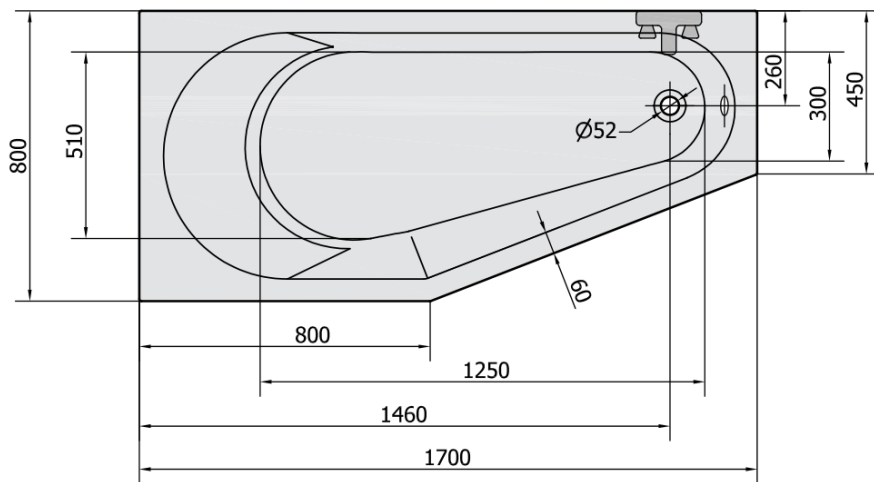

TIGRA L asymmetrische Badewanne 170x80x46cm, links, grau

Bestellcode: 90111.30

Größe

Länge: 1700 mm
 Breite: 800 mm
 Höhe: 460 mm
 Umfang: 225 l

Eigenschaften

Farbe: Grau
 Material: Acrylic
 Garantie: 10 Jahre

Technisches Arbeitsblatt

VOLUME 225L