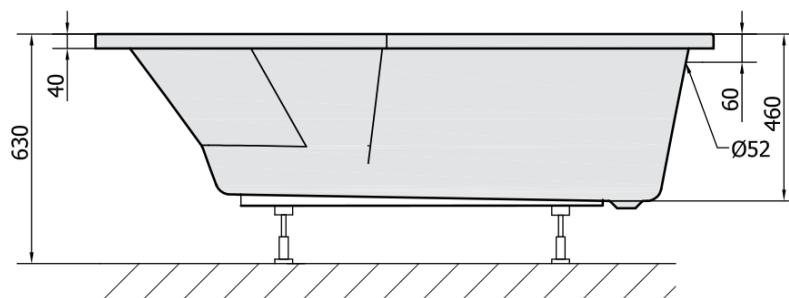

**TIGRA L Asymmetrische Badewanne 170x80x46cm, links, weiß matt**

**Bestellcode:** 90111.11

**Größe**

Länge: 1700 mm  
 Breite: 800 mm  
 Höhe: 460 mm  
 Umfang: 225 l

**Eigenschaften**

Farbe: Weiß matt  
 Material: Acrylic  
 Garantie: 10 Jahre

**Technisches Arbeitsblatt**

VOLUME 225L