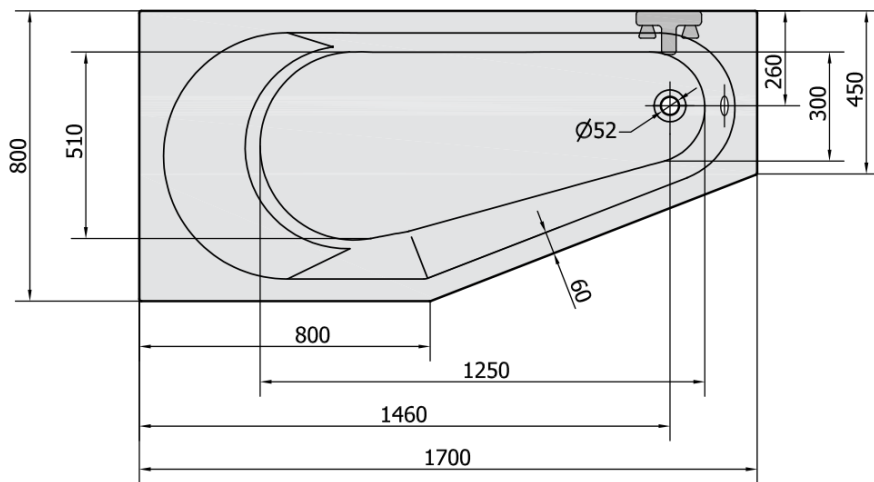

**TIGRA L Asymmetrische Badewanne 170x80x46cm, links, weiß matt**

**Bestellcode:** 90111.11

**Größe**

Länge: 1700 mm  
 Breite: 800 mm  
 Höhe: 460 mm  
 Umfang: 225 l

**Eigenschaften**

Farbe: Weiß matt  
 Material: Acrylic  
 Garantie: 10 Jahre

**Technisches Arbeitsblatt**

VOLUME 225L