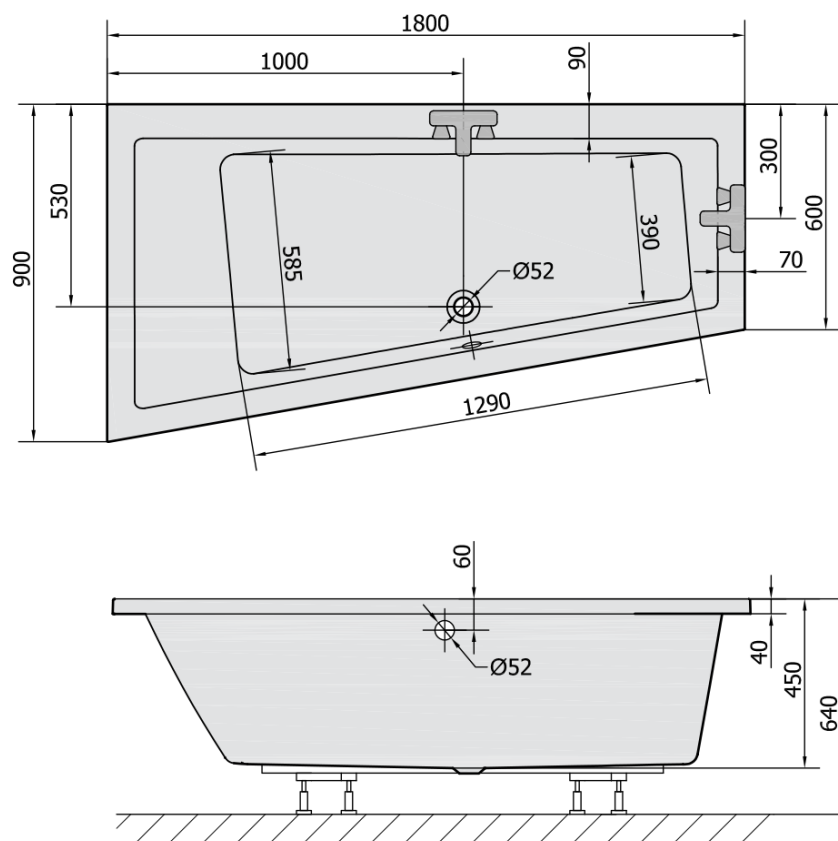

Technisches Arbeitsblatt

VOLUME 277L