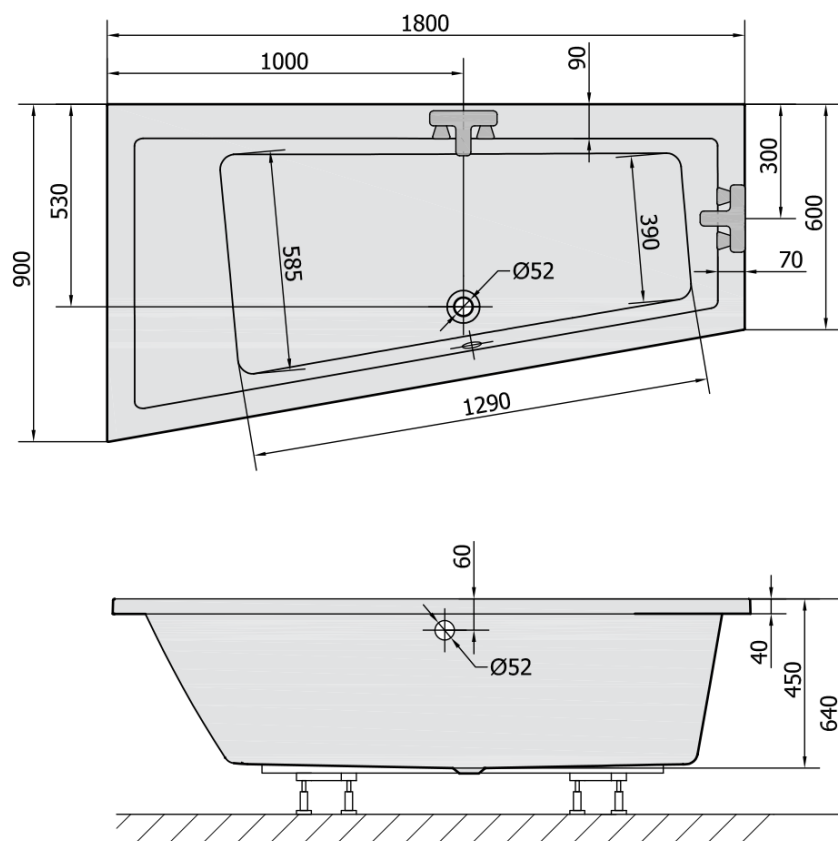

**ANDRA L asymmetrische Badewanne 180x90x45cm,  
links, weiss matt**

**Bestellcode:** 72872.11

**Grundinformation**

**Marke:** Polysan

**Größe**

**Länge:** 1800 mm

**Breite:** 900 mm

**Höhe:** 450 mm

**Umfang:** 277 l

**Eigenschaften**

**Farbe:** Weiß matt

**Material:** Acrylic

**Form:** Asymmetrisch

**Installation:** Integrierte zum ummauern

**Ablauf-Durchmesser:** 52 mm

**Eigenschaften:** Kantenhöhe 40 mm (Standard)

**Gewicht / Stück:** 33.69 kg

**Verpackung:** 1 Stück

**Garantie:** 10 Jahre

**Dazu empfehlen wir:**

1 Stück Montagestreifen selbstklebend für Badewannen, 3m (Bestellcode: 93400)

1 Stück Siphon 6/4", Höhe 42mm, DN40 (Bestellcode: 71712)

1 Stück Stützfüße für Acryl Badewanne Polysan, 51,5-74,5cm, Paar (Bestellcode: PO60-80)

Technisches Arbeitsblatt

VOLUME 277L