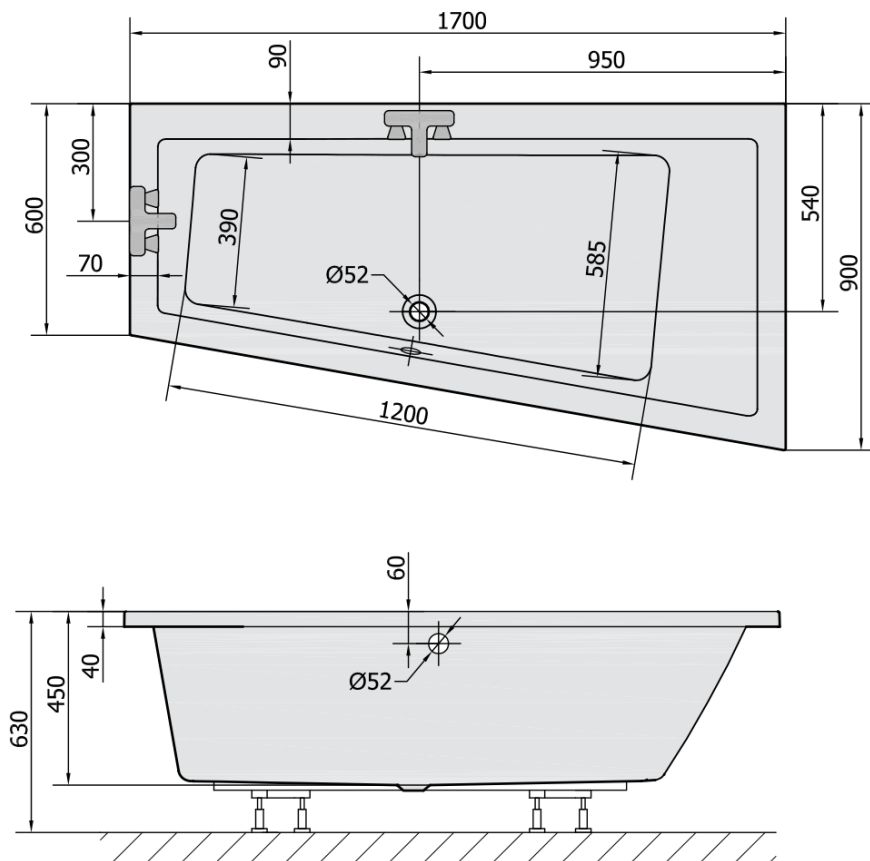

Technisches Arbeitsblatt

VOLUME 258L