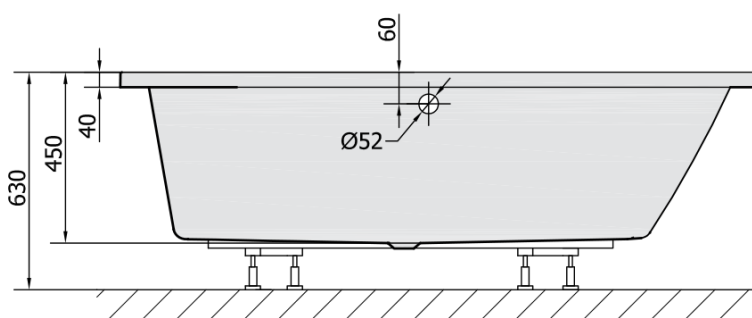

ANDRA R asymmetrische Badewanne 170x90x45cm, rechts, Weiss Matt

Bestellcode: 81511.11

Größe

Länge: 1700 mm
 Breite: 900 mm
 Höhe: 450 mm
 Umfang: 258 l

Eigenschaften

Farbe: Weiß matt
 Material: Acrylic
 Garantie: 10 Jahre

Technisches Arbeitsblatt

VOLUME 258L