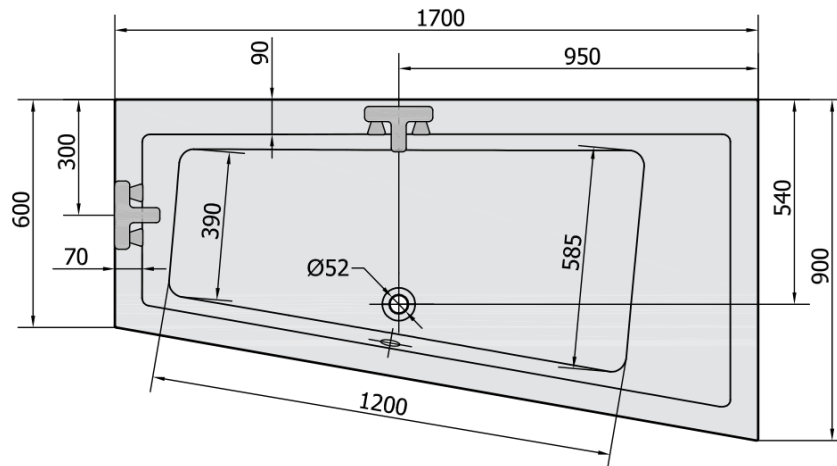

ANDRA R asymmetrische Badewanne 170x90x45cm, rechts, Weiss Matt

Bestellcode: 81511.11

Größe

Länge: 1700 mm
 Breite: 900 mm
 Höhe: 450 mm
 Umfang: 258 l

Eigenschaften

Farbe: Weiß matt
 Material: Acrylic
 Garantie: 10 Jahre

Technisches Arbeitsblatt

VOLUME 258L