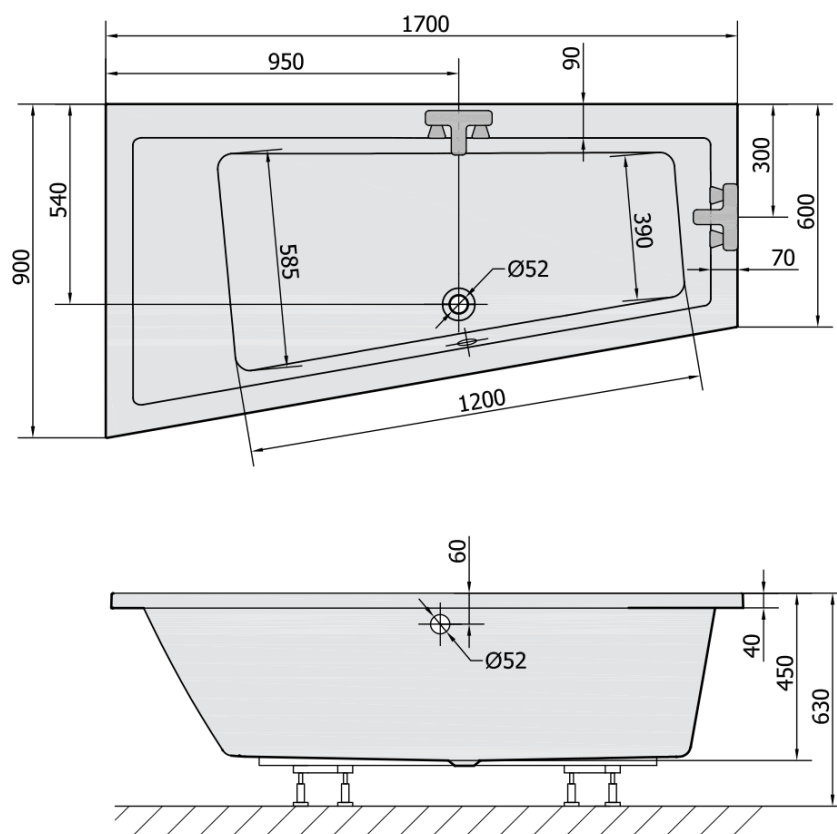

ANDRA L asymmetrische Badewanne 170x90x45cm, links, grau

Bestellcode: 81111.30

Grundinformation

Marke: Polysan

Größe

Länge: 1700 mm

Breite: 900 mm

Höhe: 450 mm

Umfang: 258 l

Eigenschaften

Farbe: Grau

Material: Acrylic

Form: Asymmetrisch

Installation: Integrierte zum ummauern

Ablauf-Durchmesser: 52 mm

Eigenschaften: Kantenhöhe 40 mm (Standard)

Gewicht / Stück: 31.69 kg

Verpackung: 1 Stück

Garantie: 10 Jahre

Dazu empfehlen wir:

1 Stück Montagestreifen selbstklebend für Badewannen, 3m (Bestellcode: 93400)

1 Stück Siphon 6/4", Höhe 42mm, DN40 (Bestellcode: 71712)

1 Stück Stützfüße für Acryl Badewanne Polysan, 51,5-74,5cm, Paar (Bestellcode: PO60-80)

Technisches Arbeitsblatt

VOLUME 258L