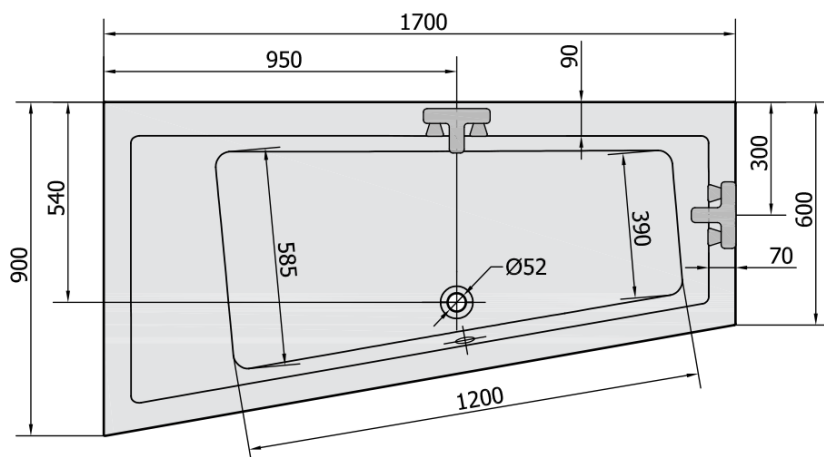

ANDRA L asymmetrische Badewanne 170x90x45cm, links, weiss matt

Bestellcode: 81111.11

Größe

Länge: 1700 mm
 Breite: 900 mm
 Höhe: 450 mm
 Umfang: 258 l

Eigenschaften

Farbe: Weiß matt
 Material: Acrylic
 Garantie: 10 Jahre

Technisches Arbeitsblatt

VOLUME 258L