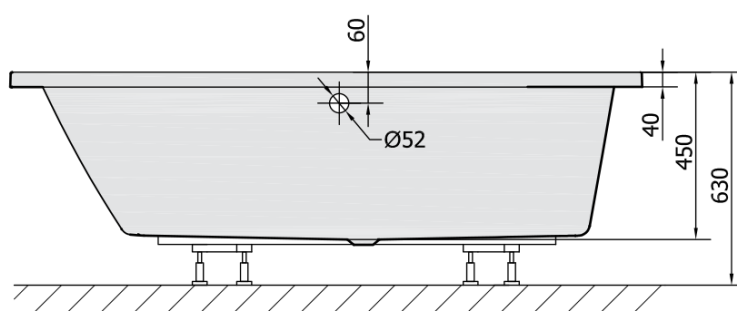

ANDRA L asymmetrische Badewanne 170x90x45cm, links, weiss matt

Bestellcode: 81111.11

Größe

Länge: 1700 mm
 Breite: 900 mm
 Höhe: 450 mm
 Umfang: 258 l

Eigenschaften

Farbe: Weiß matt
 Material: Acrylic
 Garantie: 10 Jahre

Technisches Arbeitsblatt

VOLUME 258L