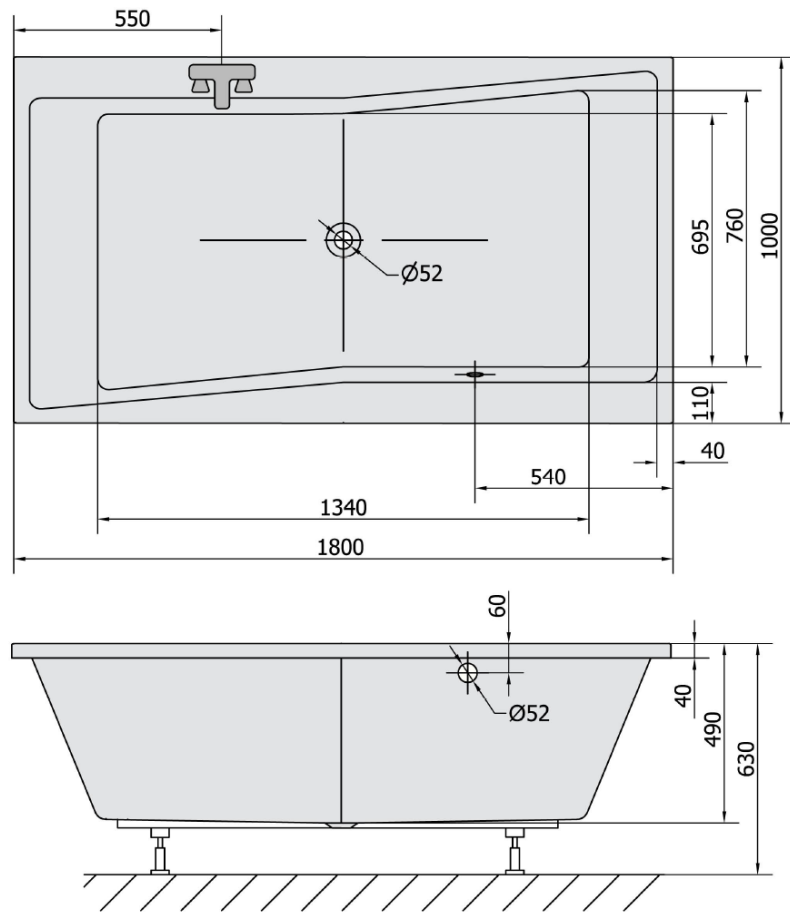

Bestellcode: 78511.11

Grundinformation

Marke: Polysan

Größe

Länge: 1800 mm

Breite: 1000 mm

Höhe: 490 mm

Umfang: 447 l

Eigenschaften

Farbe: Weiß matt

Material: Acrylic

Form: Rechteckig

Installation: Integrierte zum ummauern

Ablauf-Durchmesser: 52 mm

Eigenschaften: Umkehrbar, Kantenhöhe 40 mm (Standard)

Das Paket enthält nicht: Ablaufgarnitur

Gewicht / Stück: 37.54 kg

Verpackung: 1 Stück

Garantie: 10 Jahre

Dazu empfehlen wir:

1 Stück Siphon 6/4", Höhe 42mm, DN40 (Bestellcode: 71712)

1 Stück Montagestreifen selbstklebend für Badewannen, 3m (Bestellcode: 93400)

1 Stück Ablaufgarnitur mit Bowden, Länge 1275mm, Stopfen 72mm, Chrom (Bestellcode: 71683)

1 Stück Stützfüße für Acryl Badewanne Polysan, 89cm, Paar (Bestellcode: PO100-100)

Technisches Arbeitsblatt

VOLUME 447L