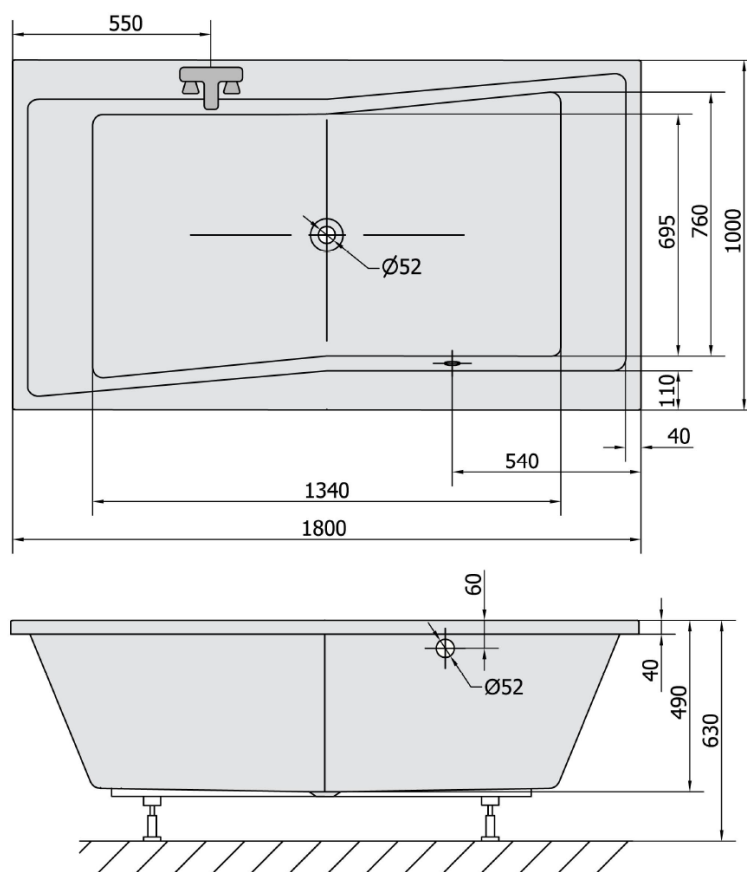

QUEST Rechteckwanne 180x100x49cm, weiß matt

Bestellcode: 78511.11

Größe

Länge: 1800 mm
 Breite: 1000 mm
 Höhe: 490 mm
 Umfang: 447 l

Eigenschaften

Farbe: Weiß matt
 Material: Acrylic
 Garantie: 10 Jahre

Technisches Arbeitsblatt

VOLUME 447L