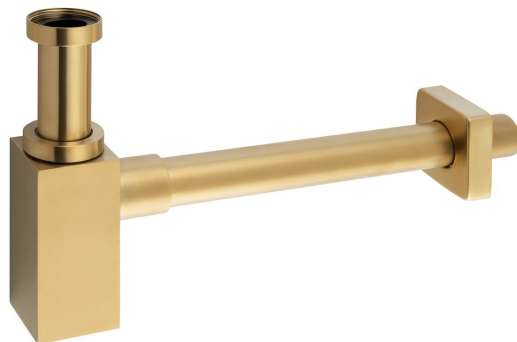

Waschtisch-Siphon 5/4", Abfluss 32mm, Eckig, Gold matt

Bestellcode: SI419

Grundinformation

Marke: Sapho

Eigenschaften

Farbe: Gold mat

Material: Messing

Durchmesser Abfall: 32 mm

Gewindegröße: 5/4"

Ausstattung: PVD

Gewicht / Stück: 0.94 kg

Verpackung: 1 Stück

Garantie: 2 Jahre

Technisches Arbeitsblatt