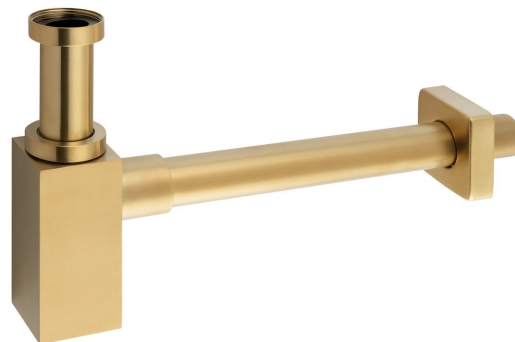

Waschtisch-Siphon 5/4", Abfluss 32mm, Eckig, Gold matt

Bestellcode: SI419

Grundinformation

Marke: Sapho

Eigenschaften

Farbe: Gold mat

Material: Messing

Durchmesser Abfall: 32 mm

Gewindegröße: 5/4"

Ausstattung: PVD

Gewicht / Stück: 0.94 kg

Verpackung: 1 Stück

Garantie: 2 Jahre

Technisches Arbeitsblatt