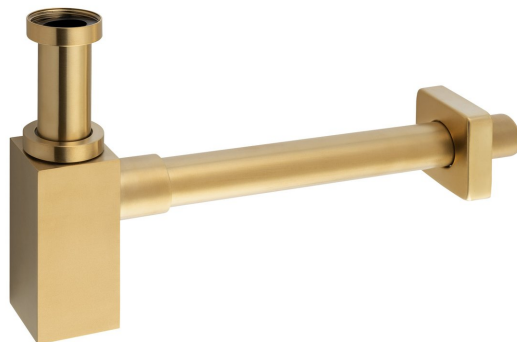

Waschtisch-Siphon 5/4", Abfluss 32mm, Eckig, Gold matt

Bestellcode: SI419

Grundinformation

Marke: Sapho

Eigenschaften

Farbe: Gold mat

Material: Messing

Durchmesser Abfall: 32 mm

Gewindegröße: 5/4"

Ausstattung: PVD

Gewicht / Stück: 0.94 kg

Verpackung: 1 Stück

Garantie: 2 Jahre