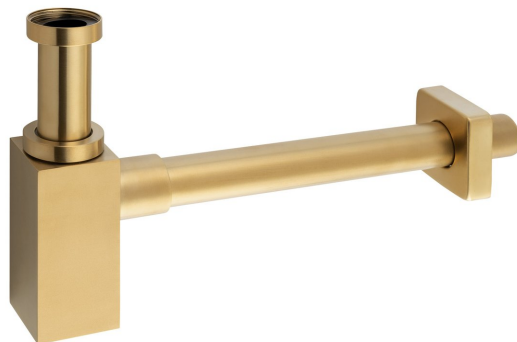

Waschtisch-Siphon 5/4" , Abfluss 32mm, Eckig, Gold matt

Bestellcode: SI419

Grundinformation

Marke: Sapho

Eigenschaften

Farbe: Gold mat

Material: Messing

Durchmesser Abfall: 32 mm

Gewindegröße: 5/4"

Ausstattung: PVD

Gewicht / Stück: 0.94 kg

Verpackung: 1 Stück

Garantie: 2 Jahre

Technisches Arbeitsblatt