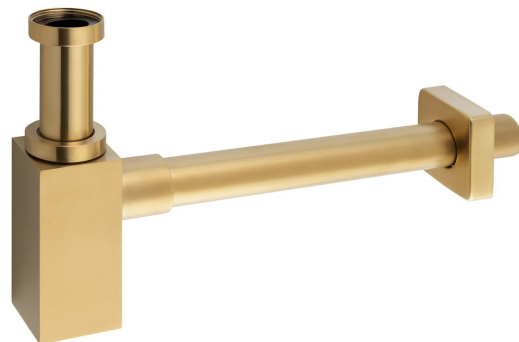

Waschtisch-Siphon 5/4", Abfluss 32mm, Eckig, Gold matt

Bestellcode: SI419

Grundinformation

Marke: Sapho

Eigenschaften

Farbe: Gold mat

Material: Messing

Durchmesser Abfall: 32 mm

Gewindegröße: 5/4"

Ausstattung: PVD

Gewicht / Stück: 0.94 kg

Verpackung: 1 Stück

Garantie: 2 Jahre

Technisches Arbeitsblatt