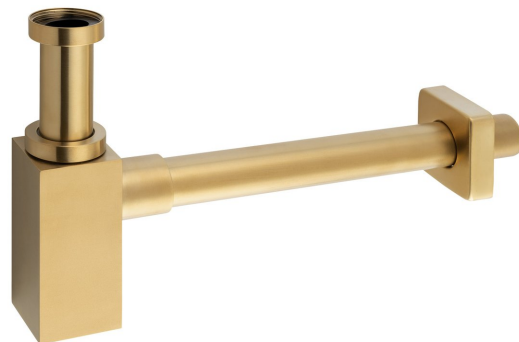

Waschtisch-Siphon 5/4", Abfluss 32mm, Eckig, Gold matt

Bestellcode: SI419

Grundinformation

Marke: Sapho

Eigenschaften

Farbe: Gold mat

Material: Messing

Durchmesser Abfall: 32 mm

Gewindegröße: 5/4"

Ausstattung: PVD

Gewicht / Stück: 0.94 kg

Verpackung: 1 Stück

Garantie: 2 Jahre