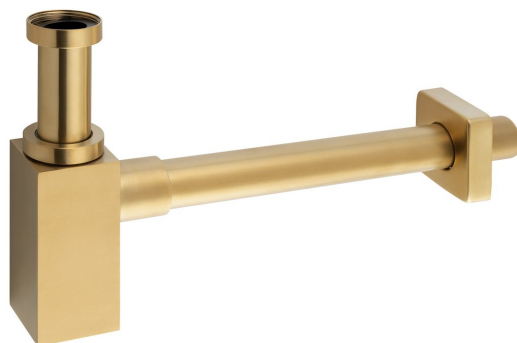

# Waschtisch-Siphon 5/4", Abfluss 32mm, Eckig, Gold matt

Bestellcode: SI419

## Eigenschaften

Farbe: Gold matt  
Material: Messing  
Garantie: 2 Jahre