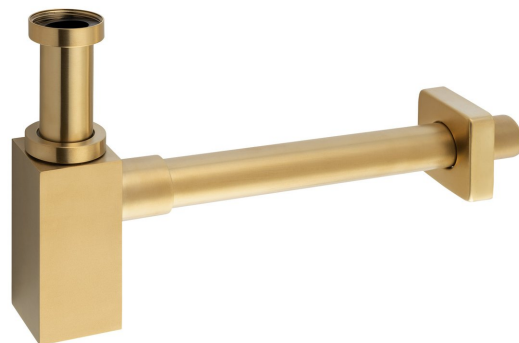

## Waschtisch-Siphon 5/4", Abfluss 32mm, Eckig, Gold matt

Bestellcode: SI419

### Eigenschaften

Farbe: Gold mat

Material: Messing

Garantie: 2 Jahre