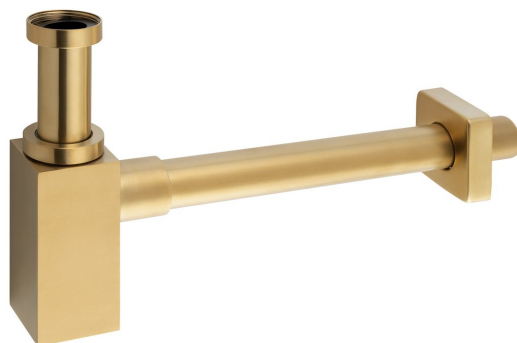

Waschtisch-Siphon 5/4", Abfluss 32mm, Eckig, Gold matt

 **SAPHO**

Bestellcode: SI419

Eigenschaften

Farbe: Gold matt
Material: Messing
Garantie: 2 Jahre

Technisches Arbeitsblatt