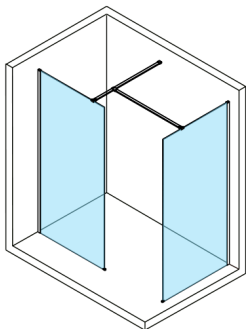

Technisches Arbeitsblatt

MODEL	A,mm
ES1070, ES1170, ES1270, ES1370, ES1570	690-705
ES1080, ES1180, ES1280, ES1380, ES1580	790-805
ES1090, ES1190, ES1290, ES1390, ES1590	890-905
ES1010, ES1110, ES1210, ES1310, ES1510	990-1005
ES1011, ES1111, ES1211, ES1311, ES1511	1090-1105
ES1012, ES1112, ES1212, ES1312, ES1512	1190-1205
ES1013, ES1113, ES1213, ES1313, ES1513	1290-1305
ES1014, ES1114, ES1214, ES1314, ES1514	1390-1405
ES1015, ES1115, ES1215, ES1315, ES1515	1490-1505