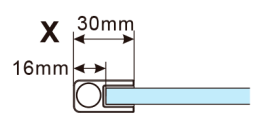

Bestellcode: ES1311

Größe

Breite: 1067 mm

Höhe: 2100 mm

Eigenschaften

Garantie: 3 Jahre

Technisches Arbeitsblatt

MODEL	A,mm
ES1070,ES1170,ES1270,ES1370,ES1570	690~705
ES1080,ES1180,ES1280,ES1380,ES1580	790~805
ES1090,ES1190,ES1290,ES1390,ES1590	890~905
ES1010,ES1110,ES1210,ES1310,ES1510	990~1005
ES1011,ES1111,ES1211,ES1311,ES1511	1090~1105
ES1012,ES1112,ES1212,ES1312,ES1512	1190~1205
ES1013,ES1113,ES1213,ES1313,ES1513	1290~1305
ES1014,ES1114,ES1214,ES1314,ES1514	1390~1405
ES1015,ES1115,ES1215,ES1315,ES1515	1490~1505

MODEL	A,mm
ES1070, ES1170, ES1270, ES1370, ES1570	690-705
ES1080, ES1180, ES1280, ES1380, ES1580	790-805
ES1090, ES1190, ES1290, ES1390, ES1590	890-905
ES1010, ES1110, ES1210, ES1310, ES1510	990-1005
ES1011, ES1111, ES1211, ES1311, ES1511	1090-1105
ES1012, ES1112, ES1212, ES1312, ES1512	1190-1205
ES1013, ES1113, ES1213, ES1313, ES1513	1290-1305
ES1014, ES1114, ES1214, ES1314, ES1514	1390-1405
ES1015, ES1115, ES1215, ES1315, ES1515	1490-1505