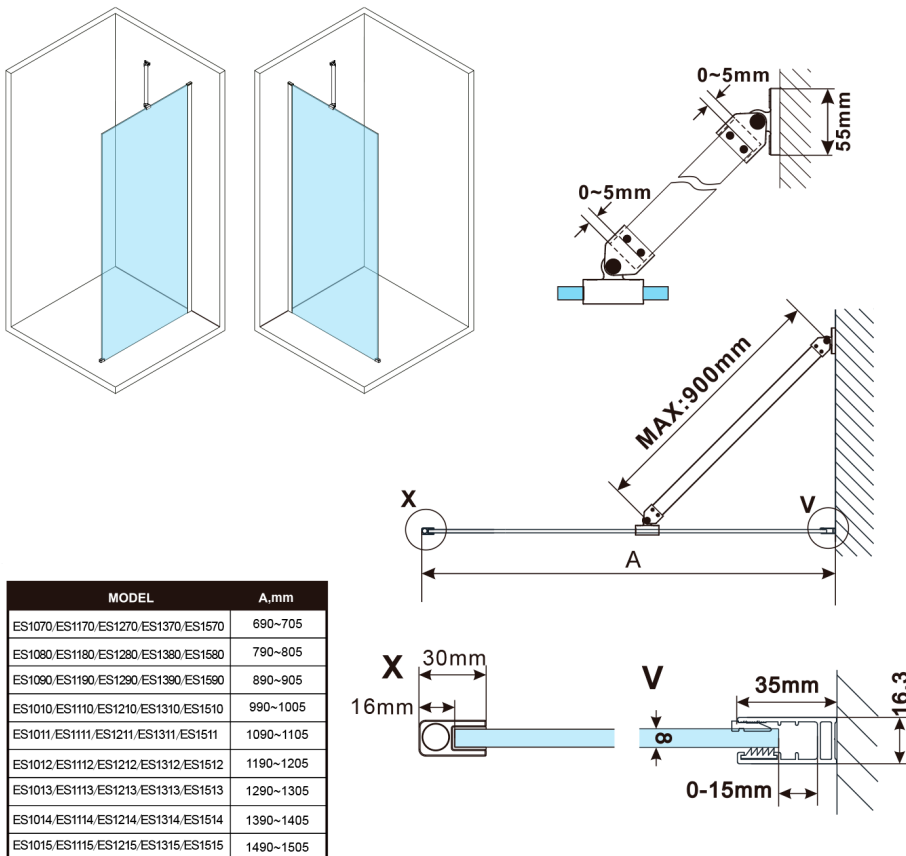

ESCA graues Glas 667x2100mm

Bestellcode: ES1270

Größe

Breite: 667 mm

Höhe: 2100 mm

Eigenschaften

Garantie: 3 Jahre

Technisches Arbeitsblatt

MODEL	A,mm
ES1070, ES1170, ES1270, ES1370, ES1570	690-705
ES1080, ES1180, ES1280, ES1380, ES1580	790-805
ES1090, ES1190, ES1290, ES1390, ES1590	890-905
ES1010, ES1110, ES1210, ES1310, ES1510	990-1005
ES1011, ES1111, ES1211, ES1311, ES1511	1090-1105
ES1012, ES1112, ES1212, ES1312, ES1512	1190-1205
ES1013, ES1113, ES1213, ES1313, ES1513	1290-1305
ES1014, ES1114, ES1214, ES1314, ES1514	1390-1405
ES1015, ES1115, ES1215, ES1315, ES1515	1490-1505

MODEL	A,mm
ES1070,ES1170,ES1270,ES1370,ES1570	690~705
ES1080,ES1180,ES1280,ES1380,ES1580	790~805
ES1090,ES1190,ES1290,ES1390,ES1590	890~905
ES1010,ES1110,ES1210,ES1310,ES1510	990~1005
ES1011,ES1111,ES1211,ES1311,ES1511	1090~1105
ES1012,ES1112,ES1212,ES1312,ES1512	1190~1205
ES1013,ES1113,ES1213,ES1313,ES1513	1290~1305
ES1014,ES1114,ES1214,ES1314,ES1514	1390~1405
ES1015,ES1115,ES1215,ES1315,ES1515	1490~1505