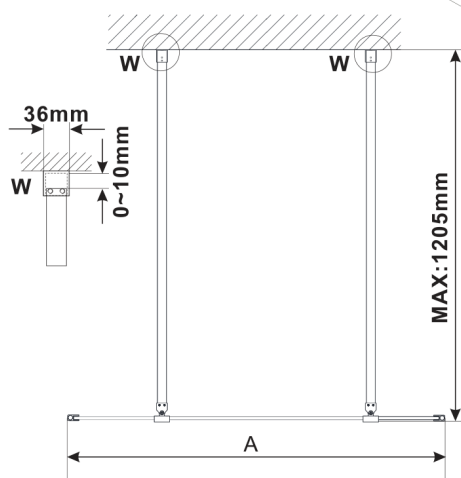

ESCA graues Glas 667x2100mm

Bestellcode: ES1270

Größe

Breite: 667 mm

Höhe: 2100 mm

Eigenschaften

Garantie: 3 Jahre

Technisches Arbeitsblatt

MODEL	A,mm
ES1070,ES1170,ES1270,ES1370,ES1570	690~705
ES1080,ES1180,ES1280,ES1380,ES1580	790~805
ES1090,ES1190,ES1290,ES1390,ES1590	890~905
ES1010,ES1110,ES1210,ES1310,ES1510	990~1005
ES1011,ES1111,ES1211,ES1311,ES1511	1090~1105
ES1012,ES1112,ES1212,ES1312,ES1512	1190~1205
ES1013,ES1113,ES1213,ES1313,ES1513	1290~1305
ES1014,ES1114,ES1214,ES1314,ES1514	1390~1405
ES1015,ES1115,ES1215,ES1315,ES1515	1490~1505

MODEL	A,mm
ES1070/ES1170/ES1270/ES1370/ES1570	699
ES1080/ES1180/ES1280/ES1380/ES1580	799
ES1090/ES1190/ES1290/ES1390/ES1590	899
ES1010/ES1110/ES1210/ES1310/ES1510	999
ES1011/ES1111/ES1211/ES1311/ES1511	1099
ES1012/ES1112/ES1212/ES1312/ES1512	1199
ES1013/ES1113/ES1213/ES1313/ES1513	1299
ES1014/ES1114/ES1214/ES1314/ES1514	1399
ES1015/ES1115/ES1215/ES1315/ES1515	1499

MODEL	A,mm
ES1070, ES1170, ES1270, ES1370, ES1570	690-705
ES1080, ES1180, ES1280, ES1380, ES1580	790-805
ES1090, ES1190, ES1290, ES1390, ES1590	890-905
ES1010, ES1110, ES1210, ES1310, ES1510	990-1005
ES1011, ES1111, ES1211, ES1311, ES1511	1090-1105
ES1012, ES1112, ES1212, ES1312, ES1512	1190-1205
ES1013, ES1113, ES1213, ES1313, ES1513	1290-1305
ES1014, ES1114, ES1214, ES1314, ES1514	1390-1405
ES1015, ES1115, ES1215, ES1315, ES1515	1490-1505