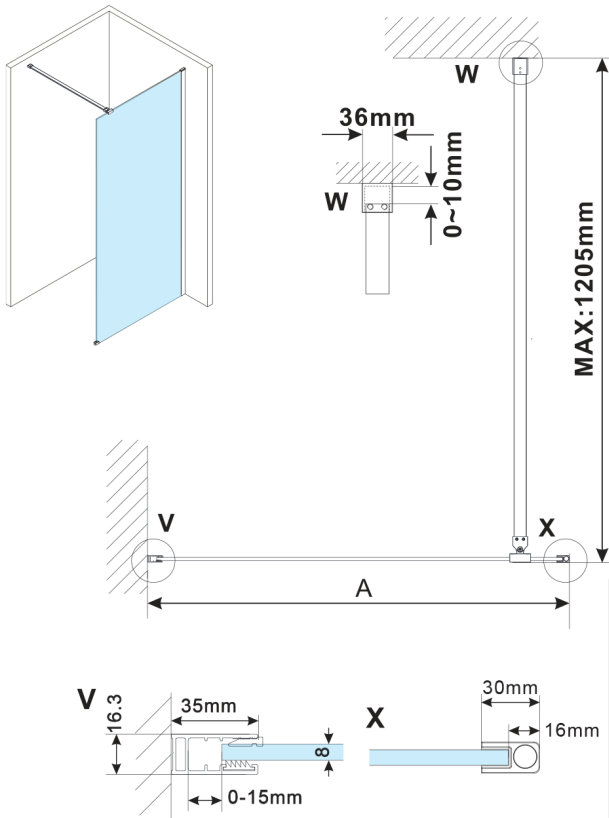

ESCA graues Glas 667x2100mm

Bestellcode: ES1270

Größe

Breite: 667 mm

Höhe: 2100 mm

Eigenschaften

Garantie: 3 Jahre

Technisches Arbeitsblatt

MODEL	A,mm
ES1070, ES1170, ES1270, ES1370, ES1570	690-705
ES1080, ES1180, ES1280, ES1380, ES1580	790-805
ES1090, ES1190, ES1290, ES1390, ES1590	890-905
ES1010, ES1110, ES1210, ES1310, ES1510	990-1005
ES1011, ES1111, ES1211, ES1311, ES1511	1090-1105
ES1012, ES1112, ES1212, ES1312, ES1512	1190-1205
ES1013, ES1113, ES1213, ES1313, ES1513	1290-1305
ES1014, ES1114, ES1214, ES1314, ES1514	1390-1405
ES1015, ES1115, ES1215, ES1315, ES1515	1490-1505

MODEL	A,mm
ES1070,ES1170,ES1270,ES1370,ES1570	690~705
ES1080,ES1180,ES1280,ES1380,ES1580	790~805
ES1090,ES1190,ES1290,ES1390,ES1590	890~905
ES1010,ES1110,ES1210,ES1310,ES1510	990~1005
ES1011,ES1111,ES1211,ES1311,ES1511	1090~1105
ES1012,ES1112,ES1212,ES1312,ES1512	1190~1205
ES1013,ES1113,ES1213,ES1313,ES1513	1290~1305
ES1014,ES1114,ES1214,ES1314,ES1514	1390~1405
ES1015,ES1115,ES1215,ES1315,ES1515	1490~1505