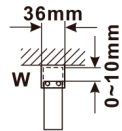

ESCA graues Glas 667x2100mm

Bestellcode: ES1270

Größe

Breite: 667 mm

Höhe: 2100 mm

Eigenschaften

Garantie: 3 Jahre

Technisches Arbeitsblatt

MODEL	A,mm
ES1070, ES1170, ES1270, ES1370, ES1570	690-705
ES1080, ES1180, ES1280, ES1380, ES1580	790-805
ES1090, ES1190, ES1290, ES1390, ES1590	890-905
ES1010, ES1110, ES1210, ES1310, ES1510	990-1005
ES1011, ES1111, ES1211, ES1311, ES1511	1090-1105
ES1012, ES1112, ES1212, ES1312, ES1512	1190-1205
ES1013, ES1113, ES1213, ES1313, ES1513	1290-1305
ES1014, ES1114, ES1214, ES1314, ES1514	1390-1405
ES1015, ES1115, ES1215, ES1315, ES1515	1490-1505

MODEL	A,mm
ES1070,ES1170,ES1270,ES1370,ES1570	690~705
ES1080,ES1180,ES1280,ES1380,ES1580	790~805
ES1090,ES1190,ES1290,ES1390,ES1590	890~905
ES1010,ES1110,ES1210,ES1310,ES1510	990~1005
ES1011,ES1111,ES1211,ES1311,ES1511	1090~1105
ES1012,ES1112,ES1212,ES1312,ES1512	1190~1205
ES1013,ES1113,ES1213,ES1313,ES1513	1290~1305
ES1014,ES1114,ES1214,ES1314,ES1514	1390~1405
ES1015,ES1115,ES1215,ES1315,ES1515	1490~1505