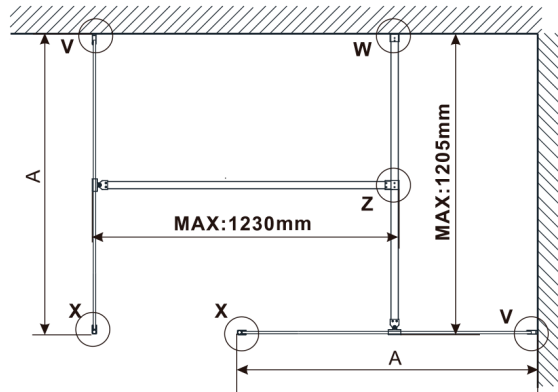

ESCA graues Glas 667x2100mm

Bestellcode: ES1270

Größe

Breite: 667 mm

Höhe: 2100 mm

Eigenschaften

Garantie: 3 Jahre

Technisches Arbeitsblatt

MODEL	A,mm
ES1070,ES1170,ES1270,ES1370,ES1570	690~705
ES1080,ES1180,ES1280,ES1380,ES1580	790~805
ES1090,ES1190,ES1290,ES1390,ES1590	890~905
ES1010,ES1110,ES1210,ES1310,ES1510	990~1005
ES1011,ES1111,ES1211,ES1311,ES1511	1090~1105
ES1012,ES1112,ES1212,ES1312,ES1512	1190~1205
ES1013,ES1113,ES1213,ES1313,ES1513	1290~1305
ES1014,ES1114,ES1214,ES1314,ES1514	1390~1405
ES1015,ES1115,ES1215,ES1315,ES1515	1490~1505

MODEL	A,mm
ES1070/ES1170/ES1270/ES1370/ES1570	699
ES1080/ES1180/ES1280/ES1380/ES1580	799
ES1090/ES1190/ES1290/ES1390/ES1590	899
ES1010/ES1110/ES1210/ES1310/ES1510	999
ES1011/ES1111/ES1211/ES1311/ES1511	1099
ES1012/ES1112/ES1212/ES1312/ES1512	1199
ES1013/ES1113/ES1213/ES1313/ES1513	1299
ES1014/ES1114/ES1214/ES1314/ES1514	1399
ES1015/ES1115/ES1215/ES1315/ES1515	1499

MODEL	A,mm
ES1070, ES1170, ES1270, ES1370, ES1570	690-705
ES1080, ES1180, ES1280, ES1380, ES1580	790-805
ES1090, ES1190, ES1290, ES1390, ES1590	890-905
ES1010, ES1110, ES1210, ES1310, ES1510	990-1005
ES1011, ES1111, ES1211, ES1311, ES1511	1090-1105
ES1012, ES1112, ES1212, ES1312, ES1512	1190-1205
ES1013, ES1113, ES1213, ES1313, ES1513	1290-1305
ES1014, ES1114, ES1214, ES1314, ES1514	1390-1405
ES1015, ES1115, ES1215, ES1315, ES1515	1490-1505