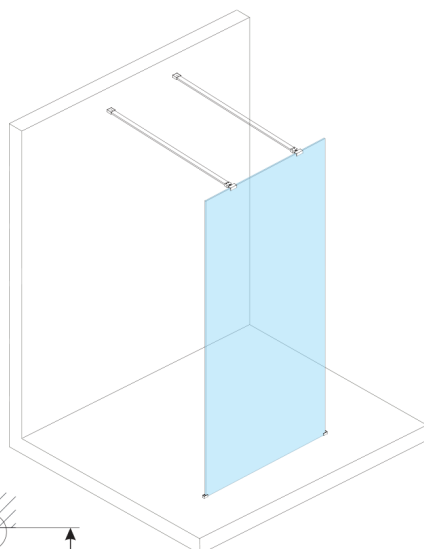

ESCA graues Glas 667x2100mm

Bestellcode: ES1270

Größe

Breite: 667 mm

Höhe: 2100 mm

Eigenschaften

Garantie: 3 Jahre

Technisches Arbeitsblatt

MODEL	A,mm
ES1070, ES1170, ES1270, ES1370, ES1570	690-705
ES1080, ES1180, ES1280, ES1380, ES1580	790-805
ES1090, ES1190, ES1290, ES1390, ES1590	890-905
ES1010, ES1110, ES1210, ES1310, ES1510	990-1005
ES1011, ES1111, ES1211, ES1311, ES1511	1090-1105
ES1012, ES1112, ES1212, ES1312, ES1512	1190-1205
ES1013, ES1113, ES1213, ES1313, ES1513	1290-1305
ES1014, ES1114, ES1214, ES1314, ES1514	1390-1405
ES1015, ES1115, ES1215, ES1315, ES1515	1490-1505

MODEL	A,mm
ES1070,ES1170,ES1270,ES1370,ES1570	690~705
ES1080,ES1180,ES1280,ES1380,ES1580	790~805
ES1090,ES1190,ES1290,ES1390,ES1590	890~905
ES1010,ES1110,ES1210,ES1310,ES1510	990~1005
ES1011,ES1111,ES1211,ES1311,ES1511	1090~1105
ES1012,ES1112,ES1212,ES1312,ES1512	1190~1205
ES1013,ES1113,ES1213,ES1313,ES1513	1290~1305
ES1014,ES1114,ES1214,ES1314,ES1514	1390~1405
ES1015,ES1115,ES1215,ES1315,ES1515	1490~1505