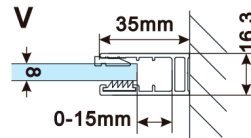

ESCA graues Glas 667x2100mm

Bestellcode: ES1270

Größe

Breite: 667 mm

Höhe: 2100 mm

Eigenschaften

Garantie: 3 Jahre

Technisches Arbeitsblatt

MODEL	A,mm
ES1070, ES1170, ES1270, ES1370, ES1570	690-705
ES1080, ES1180, ES1280, ES1380, ES1580	790-805
ES1090, ES1190, ES1290, ES1390, ES1590	890-905
ES1010, ES1110, ES1210, ES1310, ES1510	990-1005
ES1011, ES1111, ES1211, ES1311, ES1511	1090-1105
ES1012, ES1112, ES1212, ES1312, ES1512	1190-1205
ES1013, ES1113, ES1213, ES1313, ES1513	1290-1305
ES1014, ES1114, ES1214, ES1314, ES1514	1390-1405
ES1015, ES1115, ES1215, ES1315, ES1515	1490-1505

MODEL	A,mm
ES1070,ES1170,ES1270,ES1370,ES1570	690~705
ES1080,ES1180,ES1280,ES1380,ES1580	790~805
ES1090,ES1190,ES1290,ES1390,ES1590	890~905
ES1010,ES1110,ES1210,ES1310,ES1510	990~1005
ES1011,ES1111,ES1211,ES1311,ES1511	1090~1105
ES1012,ES1112,ES1212,ES1312,ES1512	1190~1205
ES1013,ES1113,ES1213,ES1313,ES1513	1290~1305
ES1014,ES1114,ES1214,ES1314,ES1514	1390~1405
ES1015,ES1115,ES1215,ES1315,ES1515	1490~1505