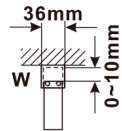

ESCA Klarglas 867x2100mm

Bestellcode: ES1090

Größe

Breite: 867 mm

Höhe: 2100 mm

Eigenschaften

Garantie: 3 Jahre

Technisches Arbeitsblatt

MODEL	A,mm
ES1070, ES1170, ES1270, ES1370, ES1570	690-705
ES1080, ES1180, ES1280, ES1380, ES1580	790-805
ES1090, ES1190, ES1290, ES1390, ES1590	890-905
ES1010, ES1110, ES1210, ES1310, ES1510	990-1005
ES1011, ES1111, ES1211, ES1311, ES1511	1090-1105
ES1012, ES1112, ES1212, ES1312, ES1512	1190-1205
ES1013, ES1113, ES1213, ES1313, ES1513	1290-1305
ES1014, ES1114, ES1214, ES1314, ES1514	1390-1405
ES1015, ES1115, ES1215, ES1315, ES1515	1490-1505

MODEL	A,mm
ES1070,ES1170,ES1270,ES1370,ES1570	690~705
ES1080,ES1180,ES1280,ES1380,ES1580	790~805
ES1090,ES1190,ES1290,ES1390,ES1590	890~905
ES1010,ES1110,ES1210,ES1310,ES1510	990~1005
ES1011,ES1111,ES1211,ES1311,ES1511	1090~1105
ES1012,ES1112,ES1212,ES1312,ES1512	1190~1205
ES1013,ES1113,ES1213,ES1313,ES1513	1290~1305
ES1014,ES1114,ES1214,ES1314,ES1514	1390~1405
ES1015,ES1115,ES1215,ES1315,ES1515	1490~1505