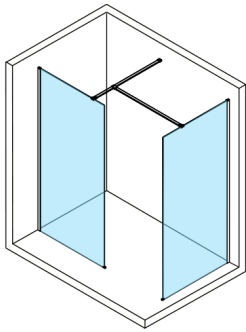

ESCA Klarglas 867x2100mm

Bestellcode: ES1090

Größe

Breite: 867 mm

Höhe: 2100 mm

Eigenschaften

Garantie: 3 Jahre

Technisches Arbeitsblatt

MODEL	A,mm
ES1070, ES1170, ES1270, ES1370, ES1570	690-705
ES1080, ES1180, ES1280, ES1380, ES1580	790-805
ES1090, ES1190, ES1290, ES1390, ES1590	890-905
ES1010, ES1110, ES1210, ES1310, ES1510	990-1005
ES1011, ES1111, ES1211, ES1311, ES1511	1090-1105
ES1012, ES1112, ES1212, ES1312, ES1512	1190-1205
ES1013, ES1113, ES1213, ES1313, ES1513	1290-1305
ES1014, ES1114, ES1214, ES1314, ES1514	1390-1405
ES1015, ES1115, ES1215, ES1315, ES1515	1490-1505

MODEL	A,mm
ES1070,ES1170,ES1270,ES1370,ES1570	690~705
ES1080,ES1180,ES1280,ES1380,ES1580	790~805
ES1090,ES1190,ES1290,ES1390,ES1590	890~905
ES1010,ES1110,ES1210,ES1310,ES1510	990~1005
ES1011,ES1111,ES1211,ES1311,ES1511	1090~1105
ES1012,ES1112,ES1212,ES1312,ES1512	1190~1205
ES1013,ES1113,ES1213,ES1313,ES1513	1290~1305
ES1014,ES1114,ES1214,ES1314,ES1514	1390~1405
ES1015,ES1115,ES1215,ES1315,ES1515	1490~1505