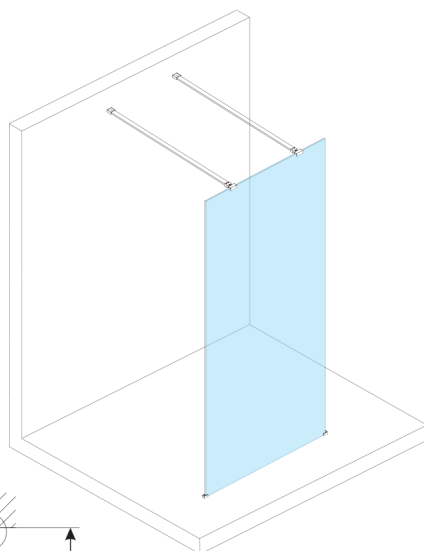

ESCA Klarglas 867x2100mm

Bestellcode: ES1090

Größe

Breite: 867 mm

Höhe: 2100 mm

Eigenschaften

Garantie: 3 Jahre

Technisches Arbeitsblatt

MODEL	A,mm
ES1070, ES1170, ES1270, ES1370, ES1570	690-705
ES1080, ES1180, ES1280, ES1380, ES1580	790-805
ES1090, ES1190, ES1290, ES1390, ES1590	890-905
ES1010, ES1110, ES1210, ES1310, ES1510	990-1005
ES1011, ES1111, ES1211, ES1311, ES1511	1090-1105
ES1012, ES1112, ES1212, ES1312, ES1512	1190-1205
ES1013, ES1113, ES1213, ES1313, ES1513	1290-1305
ES1014, ES1114, ES1214, ES1314, ES1514	1390-1405
ES1015, ES1115, ES1215, ES1315, ES1515	1490-1505

MODEL	A,mm
ES1070,ES1170,ES1270,ES1370,ES1570	690~705
ES1080,ES1180,ES1280,ES1380,ES1580	790~805
ES1090,ES1190,ES1290,ES1390,ES1590	890~905
ES1010,ES1110,ES1210,ES1310,ES1510	990~1005
ES1011,ES1111,ES1211,ES1311,ES1511	1090~1105
ES1012,ES1112,ES1212,ES1312,ES1512	1190~1205
ES1013,ES1113,ES1213,ES1313,ES1513	1290~1305
ES1014,ES1114,ES1214,ES1314,ES1514	1390~1405
ES1015,ES1115,ES1215,ES1315,ES1515	1490~1505