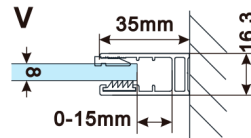

ESCA Klarglas 867x2100mm

Bestellcode: ES1090

Größe

Breite: 867 mm

Höhe: 2100 mm

Eigenschaften

Garantie: 3 Jahre

Technisches Arbeitsblatt

MODEL	A,mm
ES1070, ES1170, ES1270, ES1370, ES1570	690-705
ES1080, ES1180, ES1280, ES1380, ES1580	790-805
ES1090, ES1190, ES1290, ES1390, ES1590	890-905
ES1010, ES1110, ES1210, ES1310, ES1510	990-1005
ES1011, ES1111, ES1211, ES1311, ES1511	1090-1105
ES1012, ES1112, ES1212, ES1312, ES1512	1190-1205
ES1013, ES1113, ES1213, ES1313, ES1513	1290-1305
ES1014, ES1114, ES1214, ES1314, ES1514	1390-1405
ES1015, ES1115, ES1215, ES1315, ES1515	1490-1505

MODEL	A,mm
ES1070,ES1170,ES1270,ES1370,ES1570	690~705
ES1080,ES1180,ES1280,ES1380,ES1580	790~805
ES1090,ES1190,ES1290,ES1390,ES1590	890~905
ES1010,ES1110,ES1210,ES1310,ES1510	990~1005
ES1011,ES1111,ES1211,ES1311,ES1511	1090~1105
ES1012,ES1112,ES1212,ES1312,ES1512	1190~1205
ES1013,ES1113,ES1213,ES1313,ES1513	1290~1305
ES1014,ES1114,ES1214,ES1314,ES1514	1390~1405
ES1015,ES1115,ES1215,ES1315,ES1515	1490~1505