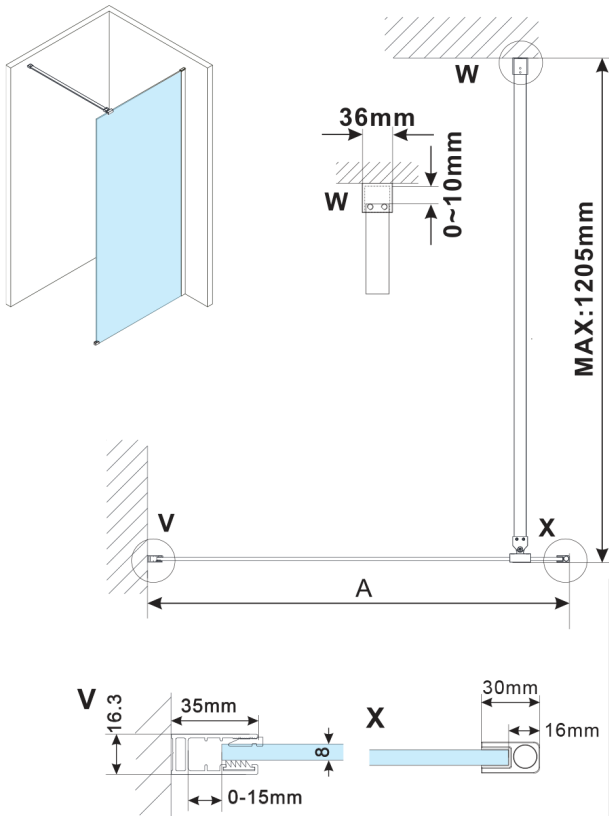

ESCA Klarglas 867x2100mm

Bestellcode: ES1090

Größe

Breite: 867 mm

Höhe: 2100 mm

Eigenschaften

Garantie: 3 Jahre

Technisches Arbeitsblatt

MODEL	A,mm
ES1070, ES1170, ES1270, ES1370, ES1570	690-705
ES1080, ES1180, ES1280, ES1380, ES1580	790-805
ES1090, ES1190, ES1290, ES1390, ES1590	890-905
ES1010, ES1110, ES1210, ES1310, ES1510	990-1005
ES1011, ES1111, ES1211, ES1311, ES1511	1090-1105
ES1012, ES1112, ES1212, ES1312, ES1512	1190-1205
ES1013, ES1113, ES1213, ES1313, ES1513	1290-1305
ES1014, ES1114, ES1214, ES1314, ES1514	1390-1405
ES1015, ES1115, ES1215, ES1315, ES1515	1490-1505

MODEL	A,mm
ES1070,ES1170,ES1270,ES1370,ES1570	690~705
ES1080,ES1180,ES1280,ES1380,ES1580	790~805
ES1090,ES1190,ES1290,ES1390,ES1590	890~905
ES1010,ES1110,ES1210,ES1310,ES1510	990~1005
ES1011,ES1111,ES1211,ES1311,ES1511	1090~1105
ES1012,ES1112,ES1212,ES1312,ES1512	1190~1205
ES1013,ES1113,ES1213,ES1313,ES1513	1290~1305
ES1014,ES1114,ES1214,ES1314,ES1514	1390~1405
ES1015,ES1115,ES1215,ES1315,ES1515	1490~1505