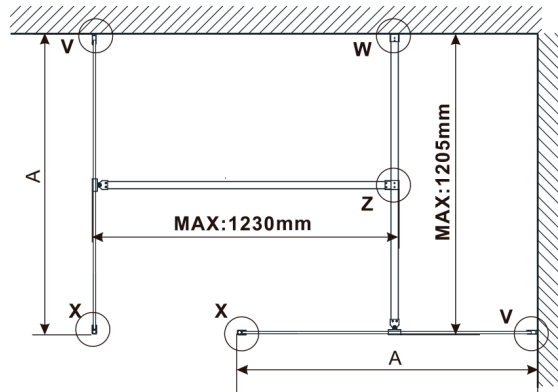

ESCA Klarglas 867x2100mm

Bestellcode: ES1090

Größe

Breite: 867 mm

Höhe: 2100 mm

Eigenschaften

Garantie: 3 Jahre

Technisches Arbeitsblatt

MODEL	A,mm
ES1070,ES1170,ES1270,ES1370,ES1570	690~705
ES1080,ES1180,ES1280,ES1380,ES1580	790~805
ES1090,ES1190,ES1290,ES1390,ES1590	890~905
ES1010,ES1110,ES1210,ES1310,ES1510	990~1005
ES1011,ES1111,ES1211,ES1311,ES1511	1090~1105
ES1012,ES1112,ES1212,ES1312,ES1512	1190~1205
ES1013,ES1113,ES1213,ES1313,ES1513	1290~1305
ES1014,ES1114,ES1214,ES1314,ES1514	1390~1405
ES1015,ES1115,ES1215,ES1315,ES1515	1490~1505

MODEL	A,mm
ES1070/ES1170/ES1270/ES1370/ES1570	699
ES1080/ES1180/ES1280/ES1380/ES1580	799
ES1090/ES1190/ES1290/ES1390/ES1590	899
ES1010/ES1110/ES1210/ES1310/ES1510	999
ES1011/ES1111/ES1211/ES1311/ES1511	1099
ES1012/ES1112/ES1212/ES1312/ES1512	1199
ES1013/ES1113/ES1213/ES1313/ES1513	1299
ES1014/ES1114/ES1214/ES1314/ES1514	1399
ES1015/ES1115/ES1215/ES1315/ES1515	1499

MODEL	A,mm
ES1070, ES1170, ES1270, ES1370, ES1570	690-705
ES1080, ES1180, ES1280, ES1380, ES1580	790-805
ES1090, ES1190, ES1290, ES1390, ES1590	890-905
ES1010, ES1110, ES1210, ES1310, ES1510	990-1005
ES1011, ES1111, ES1211, ES1311, ES1511	1090-1105
ES1012, ES1112, ES1212, ES1312, ES1512	1190-1205
ES1013, ES1113, ES1213, ES1313, ES1513	1290-1305
ES1014, ES1114, ES1214, ES1314, ES1514	1390-1405
ES1015, ES1115, ES1215, ES1315, ES1515	1490-1505