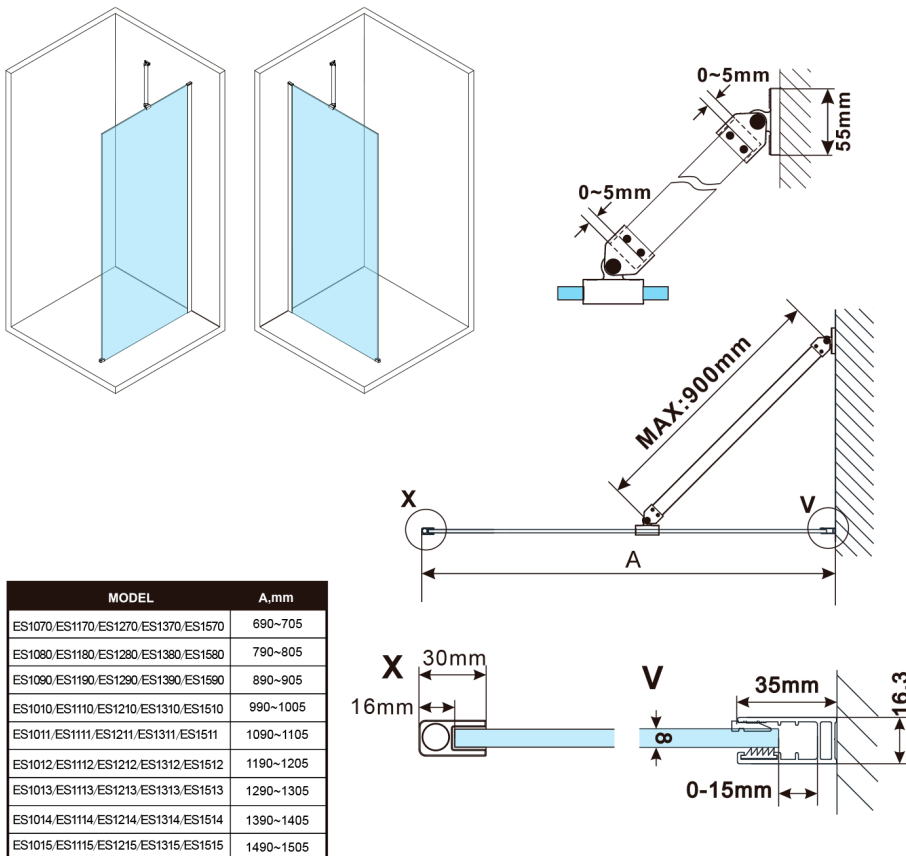

ESCA Klarglas 867x2100mm

Bestellcode: ES1090

Größe

Breite: 867 mm

Höhe: 2100 mm

Eigenschaften

Garantie: 3 Jahre

Technisches Arbeitsblatt

MODEL	A,mm
ES1070, ES1170, ES1270, ES1370, ES1570	690-705
ES1080, ES1180, ES1280, ES1380, ES1580	790-805
ES1090, ES1190, ES1290, ES1390, ES1590	890-905
ES1010, ES1110, ES1210, ES1310, ES1510	990-1005
ES1011, ES1111, ES1211, ES1311, ES1511	1090-1105
ES1012, ES1112, ES1212, ES1312, ES1512	1190-1205
ES1013, ES1113, ES1213, ES1313, ES1513	1290-1305
ES1014, ES1114, ES1214, ES1314, ES1514	1390-1405
ES1015, ES1115, ES1215, ES1315, ES1515	1490-1505

MODEL	A,mm
ES1070,ES1170,ES1270,ES1370,ES1570	690~705
ES1080,ES1180,ES1280,ES1380,ES1580	790~805
ES1090,ES1190,ES1290,ES1390,ES1590	890~905
ES1010,ES1110,ES1210,ES1310,ES1510	990~1005
ES1011,ES1111,ES1211,ES1311,ES1511	1090~1105
ES1012,ES1112,ES1212,ES1312,ES1512	1190~1205
ES1013,ES1113,ES1213,ES1313,ES1513	1290~1305
ES1014,ES1114,ES1214,ES1314,ES1514	1390~1405
ES1015,ES1115,ES1215,ES1315,ES1515	1490~1505