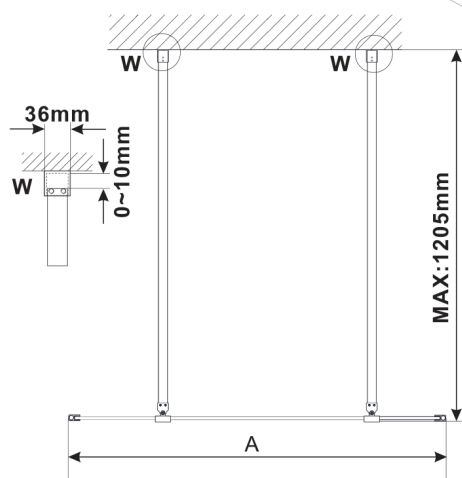

ESCA Klarglas 867x2100mm

Bestellcode: ES1090

Größe

Breite: 867 mm

Höhe: 2100 mm

Eigenschaften

Garantie: 3 Jahre

Technisches Arbeitsblatt

MODEL	A,mm
ES1070,ES1170,ES1270,ES1370,ES1570	690~705
ES1080,ES1180,ES1280,ES1380,ES1580	790~805
ES1090,ES1190,ES1290,ES1390,ES1590	890~905
ES1010,ES1110,ES1210,ES1310,ES1510	990~1005
ES1011,ES1111,ES1211,ES1311,ES1511	1090~1105
ES1012,ES1112,ES1212,ES1312,ES1512	1190~1205
ES1013,ES1113,ES1213,ES1313,ES1513	1290~1305
ES1014,ES1114,ES1214,ES1314,ES1514	1390~1405
ES1015,ES1115,ES1215,ES1315,ES1515	1490~1505

MODEL	A,mm
ES1070/ES1170/ES1270/ES1370/ES1570	699
ES1080/ES1180/ES1280/ES1380/ES1580	799
ES1090/ES1190/ES1290/ES1390/ES1590	899
ES1010/ES1110/ES1210/ES1310/ES1510	999
ES1011/ES1111/ES1211/ES1311/ES1511	1099
ES1012/ES1112/ES1212/ES1312/ES1512	1199
ES1013/ES1113/ES1213/ES1313/ES1513	1299
ES1014/ES1114/ES1214/ES1314/ES1514	1399
ES1015/ES1115/ES1215/ES1315/ES1515	1499

MODEL	A,mm
ES1070, ES1170, ES1270, ES1370, ES1570	690-705
ES1080, ES1180, ES1280, ES1380, ES1580	790-805
ES1090, ES1190, ES1290, ES1390, ES1590	890-905
ES1010, ES1110, ES1210, ES1310, ES1510	990-1005
ES1011, ES1111, ES1211, ES1311, ES1511	1090-1105
ES1012, ES1112, ES1212, ES1312, ES1512	1190-1205
ES1013, ES1113, ES1213, ES1313, ES1513	1290-1305
ES1014, ES1114, ES1214, ES1314, ES1514	1390-1405
ES1015, ES1115, ES1215, ES1315, ES1515	1490-1505