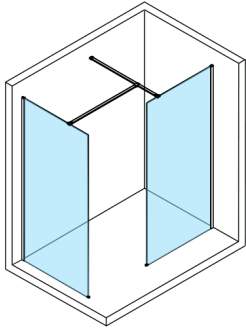

ESCA Klarglas 867x2100mm

Bestellcode: ES1090

Größe

Breite: 867 mm

Höhe: 2100 mm

Eigenschaften

Garantie: 3 Jahre

Technisches Arbeitsblatt

MODEL	A,mm
ES1070, ES1170, ES1270, ES1370, ES1570	690-705
ES1080, ES1180, ES1280, ES1380, ES1580	790-805
ES1090, ES1190, ES1290, ES1390, ES1590	890-905
ES1010, ES1110, ES1210, ES1310, ES1510	990-1005
ES1011, ES1111, ES1211, ES1311, ES1511	1090-1105
ES1012, ES1112, ES1212, ES1312, ES1512	1190-1205
ES1013, ES1113, ES1213, ES1313, ES1513	1290-1305
ES1014, ES1114, ES1214, ES1314, ES1514	1390-1405
ES1015, ES1115, ES1215, ES1315, ES1515	1490-1505

MODEL	A,mm
ES1070,ES1170,ES1270,ES1370,ES1570	690~705
ES1080,ES1180,ES1280,ES1380,ES1580	790~805
ES1090,ES1190,ES1290,ES1390,ES1590	890~905
ES1010,ES1110,ES1210,ES1310,ES1510	990~1005
ES1011,ES1111,ES1211,ES1311,ES1511	1090~1105
ES1012,ES1112,ES1212,ES1312,ES1512	1190~1205
ES1013,ES1113,ES1213,ES1313,ES1513	1290~1305
ES1014,ES1114,ES1214,ES1314,ES1514	1390~1405
ES1015,ES1115,ES1215,ES1315,ES1515	1490~1505