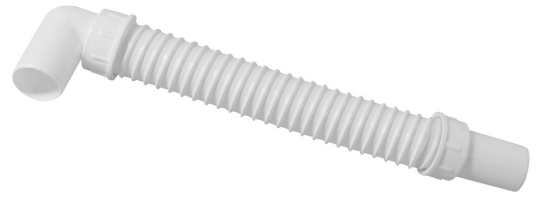

## Flexibles Verbindungsrohr, L-100 cm, Winkel 40/40 mm

Bestellcode: 71725

Größe  
Länge: 1000 mm

### Eigenschaften

Material: Plast  
Garantie: 2 Jahre