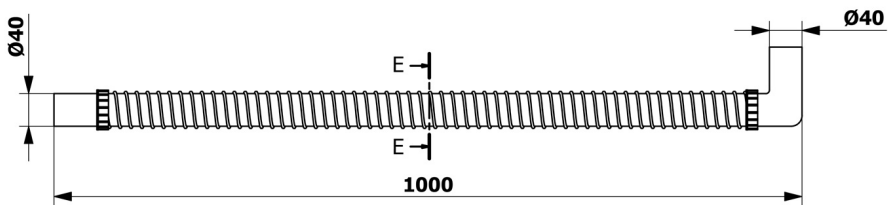

Technisches Arbeitsblatt

E-E (1:1)