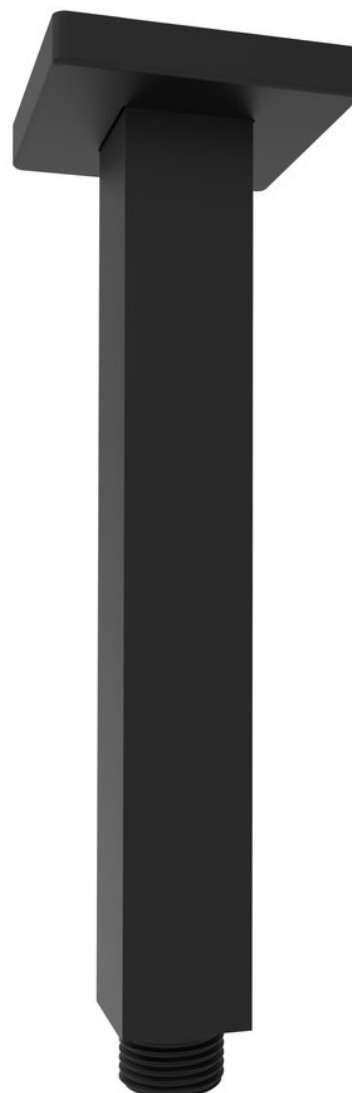

Decken-Duscharm, Quadratisch, 200mm, Schwarz matt

Bestellcode: 1205-07B

Grundinformation

Marke: Sapho

Größe

Länge: 200 mm

Höhe: 200 mm

Eigenschaften

Farbe: Schwarz mat

Material: Messing

Form: Eckig

Installation: Für die Decke

Gewicht / Stück: 0.26 kg

Verpackung: 1 Stück

Garantie: 2 Jahre

Technisches Arbeitsblatt