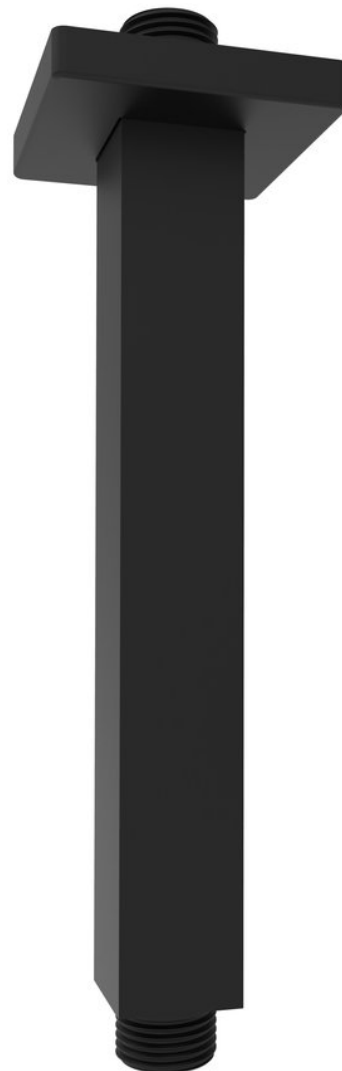

Decken-Duscharm, Quadratisch, 200mm, Schwarz matt

Bestellcode: 1205-07B

Grundinformation

Marke: Sapho

Größe

Länge: 200 mm

Höhe: 200 mm

Eigenschaften

Farbe: Schwarz mat

Material: Messing

Form: Eckig

Installation: Für die Decke

Gewicht / Stück: 0.26 kg

Verpackung: 1 Stück

Garantie: 2 Jahre

Decken-Duscharm, Quadratisch, 200mm, Schwarz
matt