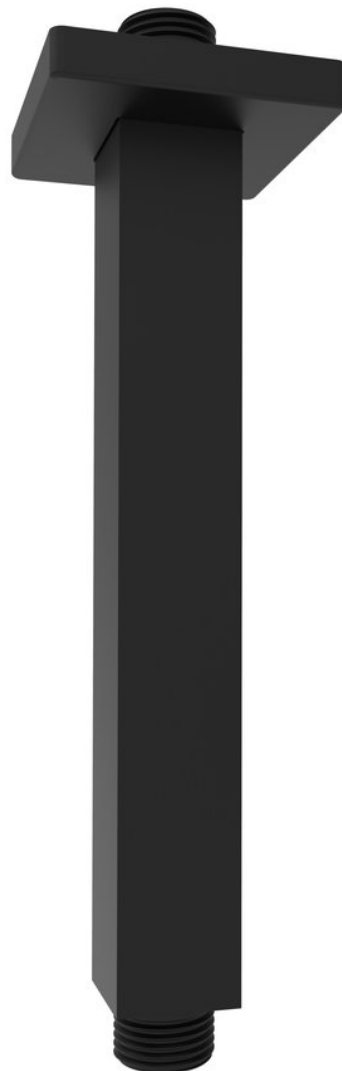

# Decken-Duscharm, Quadratisch, 200mm, Schwarz matt

**Bestellcode:** 1205-07B

## Grundinformation

**Marke:** Sapho

## Größe

**Länge:** 200 mm

**Höhe:** 200 mm

## Eigenschaften

**Farbe:** Schwarz mat

**Material:** Messing

**Form:** Eckig

**Installation:** Für die Decke

**Gewicht / Stück:** 0.26 kg

**Verpackung:** 1 Stück

**Garantie:** 2 Jahre