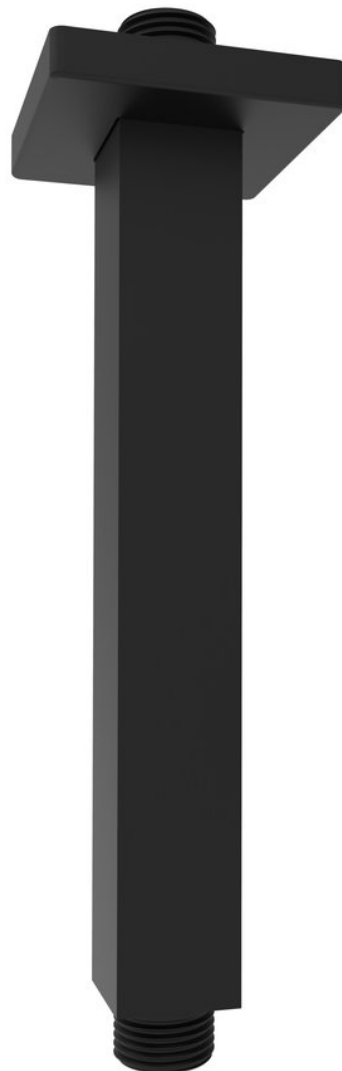

Decken-Duscharm, Quadratisch, 200mm, Schwarz matt

Bestellcode: 1205-07B

Grundinformation

Marke: Sapho

Größe

Länge: 200 mm

Höhe: 200 mm

Eigenschaften

Farbe: Schwarz mat

Material: Messing

Form: Eckig

Installation: Für die Decke

Gewicht / Stück: 0.26 kg

Verpackung: 1 Stück

Garantie: 2 Jahre

Technisches Arbeitsblatt