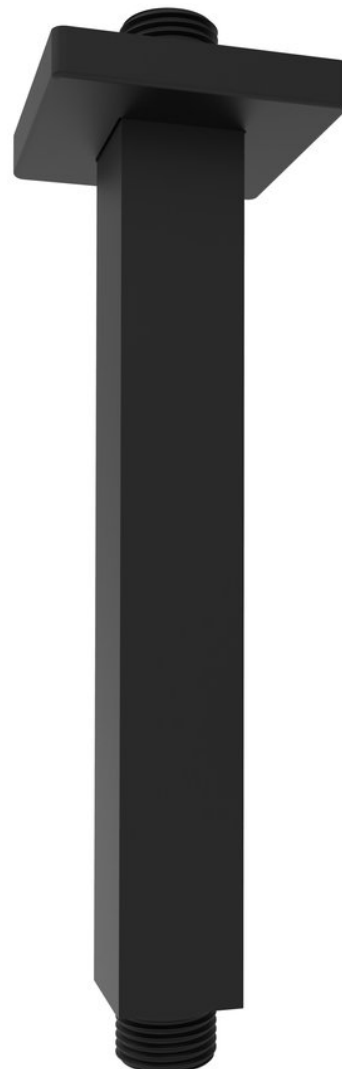

Decken-Duscharm, Quadratisch, 200mm, Schwarz matt

Bestellcode: 1205-07B

Grundinformation

Marke: Sapho

Größe

Länge: 200 mm

Höhe: 200 mm

Eigenschaften

Farbe: Schwarz mat

Material: Messing

Form: Eckig

Installation: Für die Decke

Gewicht / Stück: 0.26 kg

Verpackung: 1 Stück

Garantie: 2 Jahre

Technisches Arbeitsblatt