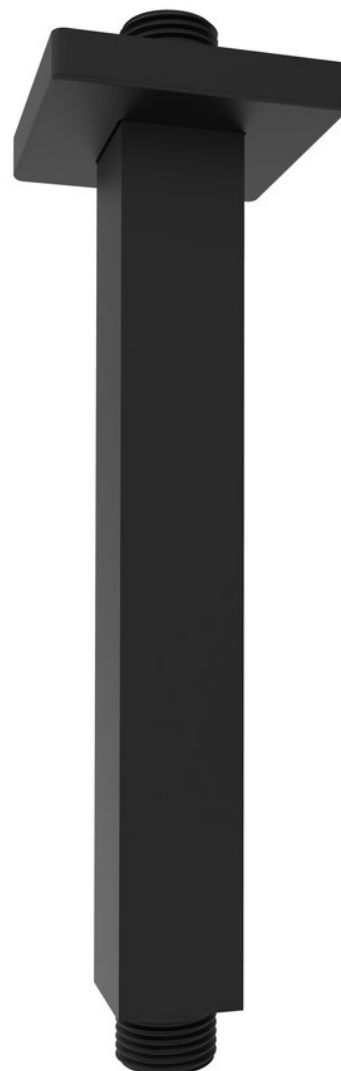

Decken-Duscharm, Quadratisch, 200mm, Schwarz matt

Bestellcode: 1205-07B

Grundinformation

Marke: Sapho

Größe

Länge: 200 mm

Höhe: 200 mm

Eigenschaften

Farbe: Schwarz mat

Material: Messing

Form: Eckig

Installation: Für die Decke

Gewicht / Stück: 0.26 kg

Verpackung: 1 Stück

Garantie: 2 Jahre

Technisches Arbeitsblatt