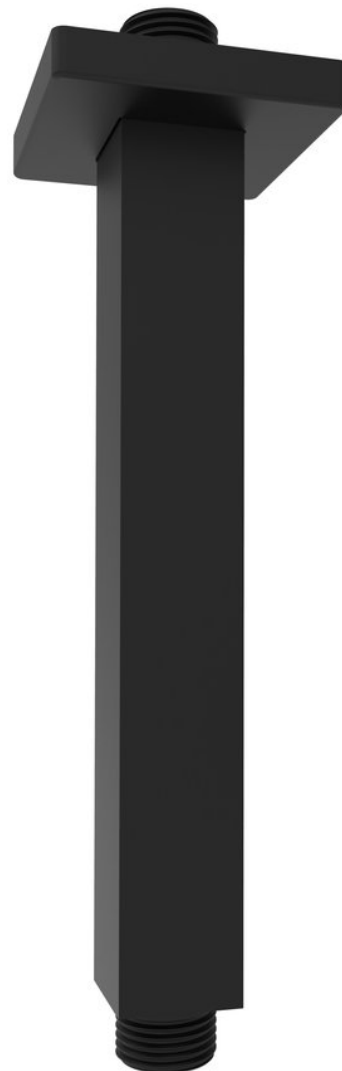

Decken-Duscharm, Quadratisch, 200mm, Schwarz matt

Bestellcode: 1205-07B

Grundinformation

Marke: Sapho

Größe

Länge: 200 mm

Höhe: 200 mm

Eigenschaften

Farbe: Schwarz mat

Material: Messing

Form: Eckig

Installation: Für die Decke

Gewicht / Stück: 0.26 kg

Verpackung: 1 Stück

Garantie: 2 Jahre

Technisches Arbeitsblatt