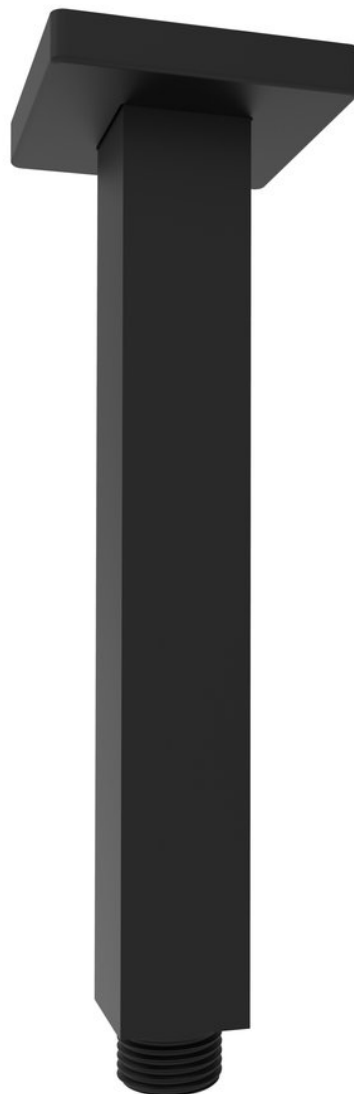

Decken-Duscharm, Quadratisch, 200mm, Schwarz matt

Bestellcode: 1205-07B

Grundinformation

Marke: Sapho

Größe

Länge: 200 mm

Höhe: 200 mm

Eigenschaften

Farbe: Schwarz mat

Material: Messing

Form: Eckig

Installation: Für die Decke

Gewicht / Stück: 0.26 kg

Verpackung: 1 Stück

Garantie: 2 Jahre

Decken-Duscharm, Quadratisch, 200mm, Schwarz
matt