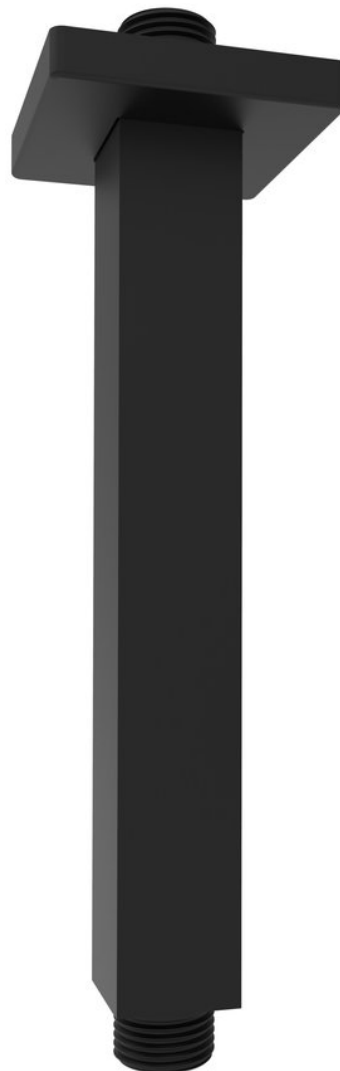

# Decken-Duscharm, Quadratisch, 200mm, Schwarz matt

**Bestellcode:** 1205-07B

## Grundinformation

**Marke:** Sapho

## Größe

**Länge:** 200 mm

**Höhe:** 200 mm

## Eigenschaften

**Farbe:** Schwarz mat

**Material:** Messing

**Form:** Eckig

**Installation:** Für die Decke

**Gewicht / Stück:** 0.26 kg

**Verpackung:** 1 Stück

**Garantie:** 2 Jahre