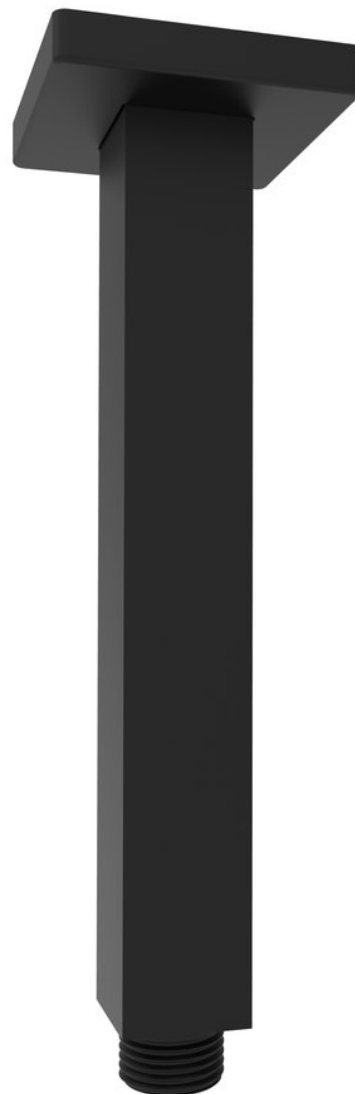

# Decken-Duscharm, Quadratisch, 200mm, Schwarz matt

**Bestellcode:** 1205-07B

## Grundinformation

**Marke:** Sapho

## Größe

**Länge:** 200 mm

**Höhe:** 200 mm

## Eigenschaften

**Farbe:** Schwarz mat

**Material:** Messing

**Form:** Eckig

**Installation:** Für die Decke

**Gewicht / Stück:** 0.26 kg

**Verpackung:** 1 Stück

**Garantie:** 2 Jahre