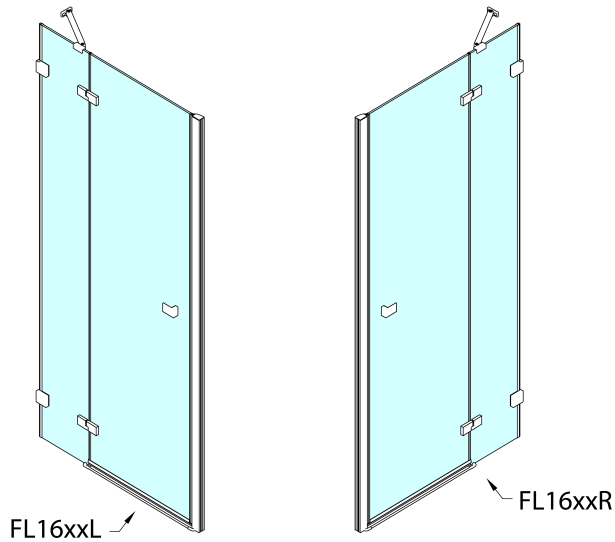

FORTIS EDGE Duschtür für Nische 1100mm, Klarglas, rechts

Bestellcode: FL1611R

Grundinformation

Marke: Polysan
Serie: FORTIS EDGE

Größe

Breite: 1100 mm
Höhe: 2000 mm

Eigenschaften

Farbenprofil: Chrom - Poliertem Aluminium
Form: Nischetür
Öffnungsarten: Öffnungstür einflügelig
Richtung der Öffnung: Rechts
Eingangsbreite: 540 mm
Glasfarbe: Klarglas
Glasbehandlung: Antidrop
Glasdicke: 8 mm
Einbaubreite ab: 1090 mm
Einbaubreite bis zu: 1105 mm
Eigenschaften: Rahmenloses Design
Gewicht / Stück: 74.0 kg
Verpackung: 1 Stück
Garantie: 2 Jahre

Ersatzteile

Acryl-Dichtung für Tür 1000mm für 8mm Glas (Bestellcode: 309D-08)
Acryl-Dichtung zwischen Glas 8mm, Flagge (Bestellcode: NDFL0503)
FORTIS magnet FORTIS, 1ks (Bestellcode: NDFL0342)

Technisches Arbeitsblatt

	A (mm)	B (mm)
FL1680	790-805	≈ 190
FL1690	890-905	≈ 290
FL1610	990-1005	≈ 390
FL1611	1090-1105	≈ 490
FL1612	1190-1205	≈ 590

CZ: Stavební připravenost pro montáž na dlažbu kóty A= vzdálenost mezi zdmi.