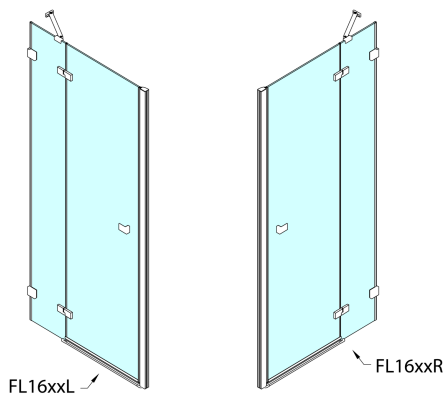

FORTIS EDGE Duschtür für Nische 1100mm, Klarglas, rechts

Bestellcode: FL1611R

Größe

Breite: 1100 mm
Höhe: 2000 mm

Eigenschaften

Garantie: 2 Jahre

Technisches Arbeitsblatt

	A (mm)	B (mm)
FL1680	790-805	≈ 190
FL1690	890-905	≈ 290
FL1610	990-1005	≈ 390
FL1611	1090-1105	≈ 490
FL1612	1190-1205	≈ 590

CZ: Stavební připravenost pro montáž na dlažbu kóty A= vzdálenost mezi zdmi.

EN: Construction readiness for floor mounting dimension A= distance between walls.