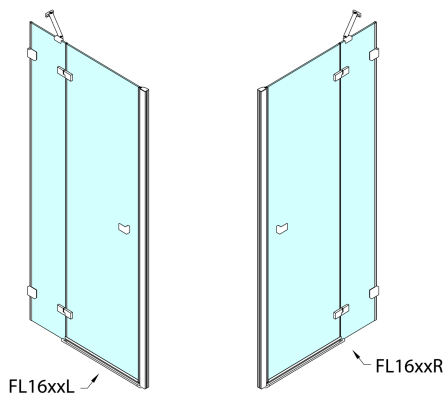

FORTIS EDGE Duschtür für Nische 800mm, Klarglas, rechts

Bestellcode: FL1680R

Größe

Breite: 800 mm
Höhe: 2000 mm

Eigenschaften

Garantie: 2 Jahre

Technisches Arbeitsblatt

	A (mm)	B (mm)
FL1680	790-805	≈ 190
FL1690	890-905	≈ 290
FL1610	990-1005	≈ 390
FL1611	1090-1105	≈ 490
FL1612	1190-1205	≈ 590

CZ: Stavební připravenost pro montáž na dlažbu kóty A= vzdálenost mezi zdmi.

EN: Construction readiness for floor mounting dimension A= distance between walls.