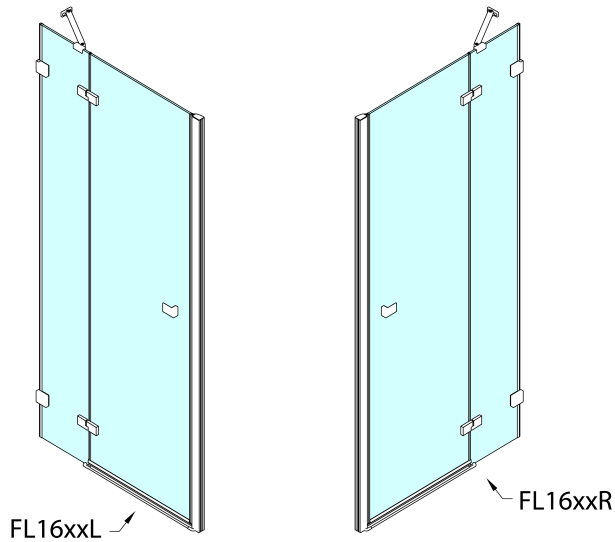

FORTIS EDGE Duschtür für Nische 1100mm, Klarglas, links

Bestellcode: FL1611L

Grundinformation

Marke: Polysan
Serie: FORTIS EDGE

Größe

Breite: 1100 mm
Höhe: 2000 mm

Eigenschaften

Farbenprofil: Chrom - Poliertem Aluminium
Form: Nischetür
Öffnungsarten: Öffnungstür einflügelig
Richtung der Öffnung: Links
Eingangsbreite: 540 mm
Glasfarbe: Klarglas
Glasbehandlung: Antidrop
Glasdicke: 8 mm
Einbaubreite ab: 1090 mm
Einbaubreite bis zu: 1105 mm
Eigenschaften: Rahmenloses Design
Gewicht / Stück: 42.0 kg
Verpackung: 1 Stück
Garantie: 2 Jahre

Ersatzteile

Acryl-Dichtung für Tür 1000mm für 8mm Glas (Bestellcode: 309D-08)
Acryl-Dichtung zwischen Glas 8mm, Flagge (Bestellcode: NDFL0503)
FORTIS magnet FORTIS, 1ks (Bestellcode: NDFL0342)

Technisches Arbeitsblatt

	A (mm)	B (mm)
FL1680	790-805	≈ 190
FL1690	890-905	≈ 290
FL1610	990-1005	≈ 390
FL1611	1090-1105	≈ 490
FL1612	1190-1205	≈ 590

CZ: Stavební připravenost pro montáž na dlažbu kóty A= vzdálenost mezi zdmi.