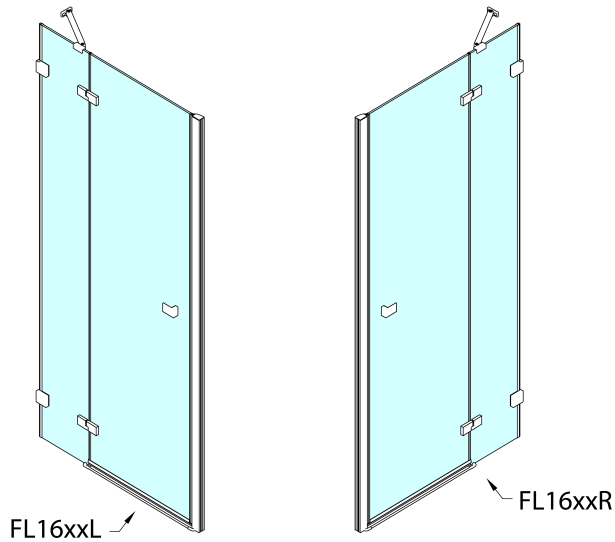

FORTIS EDGE Duschtür für Nische 1000mm, Klarglas, links

Bestellcode: FL1610L

Grundinformation

Marke: Polysan
Serie: FORTIS EDGE

Größe

Breite: 1000 mm
Höhe: 2000 mm

Eigenschaften

Farbenprofil: Chrom - Poliertem Aluminium
Form: Nischetür
Öffnungsarten: Öffnungstür einflügelig
Richtung der Öffnung: Links
Eingangsbreite: 540 mm
Glasfarbe: Klarglas
Glasbehandlung: Antidrop
Glasdicke: 8 mm
Einbaubreite ab: 990 mm
Einbaubreite bis zu: 1005 mm
Eigenschaften: Rahmenloses Design
Gewicht / Stück: 42.0 kg
Verpackung: 1 Stück
Garantie: 2 Jahre

Ersatzteile

Acryl-Dichtung für Tür 1000mm für 8mm Glas (Bestellcode: 309D-08)
Akrylové těsnění mezi skla 8mm, praporek (Bestellcode: NDFL0503)
FORTIS magnet FORTIS, 1ks (Bestellcode: NDFL0342)

Technisches Arbeitsblatt

	A (mm)	B (mm)
FL1680	790-805	≈ 190
FL1690	890-905	≈ 290
FL1610	990-1005	≈ 390
FL1611	1090-1105	≈ 490
FL1612	1190-1205	≈ 590

CZ: Stavební připravenost pro montáž na dlažbu kóty A= vzdálenost mezi zdmi.