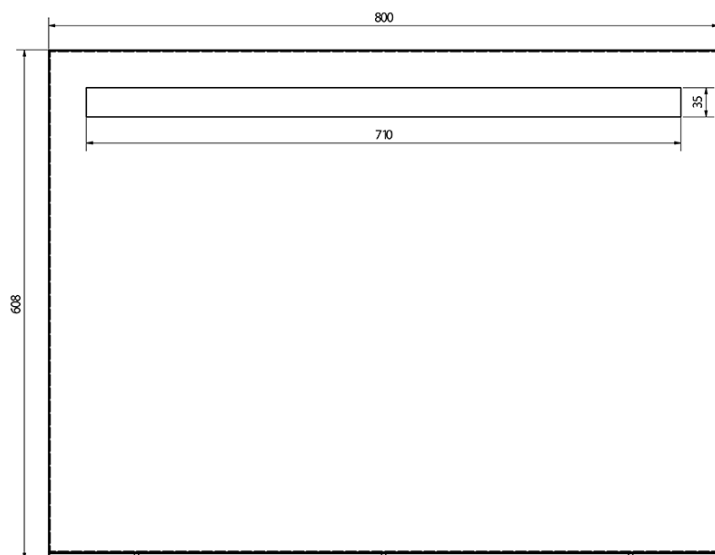

Technisches Arbeitsblatt

A (1 : 1)