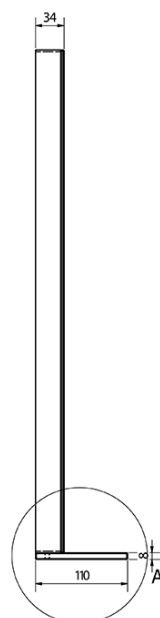

**Bestellcode:** KSET-069

## Größe

**Breite:** 800 mm

## Eigenschaften

**Farbe:** Weiß  
**Material:** MDF/laminiert  
**Installation:** zum Einhängen  
**Typ des Schrankes:** Schubladen  
**Typ des Waschbeckens:** Klassischer Waschtisch  
**Typ des Spiegels:** Mit Beleuchtung, Spiegel mit Ablage  
**Lichtsteuerung:** Lichtsteuerung nicht enthalten  
**Leistungsaufnahme:** 9.6 W  
**Farbe LED:** Tageslichtweiß (4 000 - 5 000 K)  
**Lebensdauer (LED):** 50000 stunde  
**Ausstattung:** Soft Close Funktion  
**Gewicht / set:** 45.9 kg  
**Verpackung:** 3 Stück  
**Garantie:** 2 Jahre

Technisches Arbeitsblatt

A ( 1 : 1 )