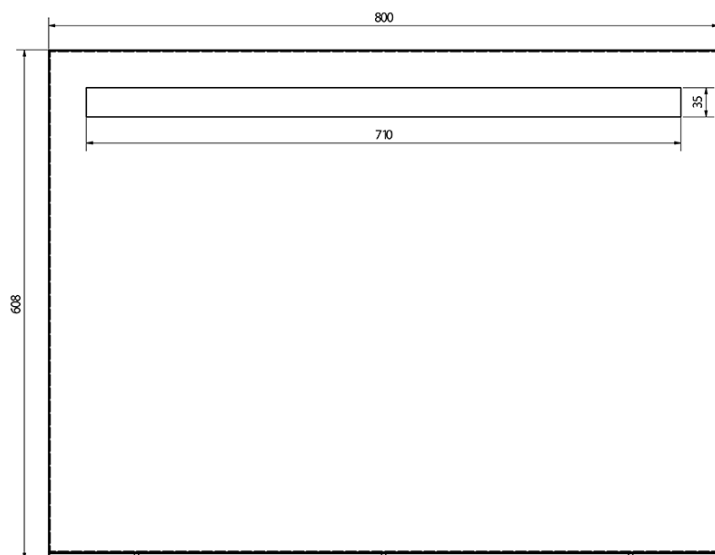

Bestellcode: KSET-069

Grundinformation

Marke: Sapho
Serie: THEIA

Größe

Breite: 800 mm

Eigenschaften

Farbe: Weiß
Material: MDF/laminiert
Installation: zum Einhängen
Typ des Schrankes: Schubladen
Typ des Waschbeckens: Klassischer Waschtisch
Lichtsteuerung: Lichtsteuerung nicht enthalten
Leistungsaufnahme: 9.6 W
Farbe LED: Tageslichtweiß (4 000 - 5 000 K)
Lebensdauer (LED): 50000 stunde
Ausstattung: Soft Close Funktion
Gewicht / set: 45.9 kg
Verpackung: 3 Stück
Garantie: 2 Jahre

Technisches Arbeitsblatt

A (1 : 1)