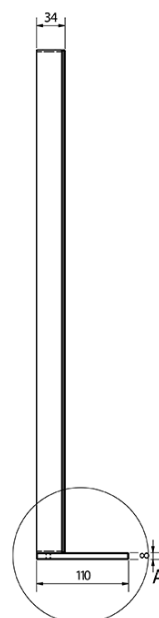

Bestellcode: KSET-069

Grundinformation

Marke: Sapho
Serie: THEIA

Größe

Breite: 800 mm

Eigenschaften

Farbe: Weiß
Material: MDF/laminiert
Installation: zum Einhängen
Typ des Schrankes: Schubladen
Typ des Waschbeckens: Klassischer Waschtisch
Lichtsteuerung: Lichtsteuerung nicht enthalten
Leistungsaufnahme: 9.6 W
Farbe LED: Tageslichtweiß (4 000 - 5 000 K)
Lebensdauer (LED): 50000 stunde
Ausstattung: Soft Close Funktion
Gewicht / set: 45.9 kg
Verpackung: 3 Stück
Garantie: 2 Jahre

Technisches Arbeitsblatt

A (1 : 1)