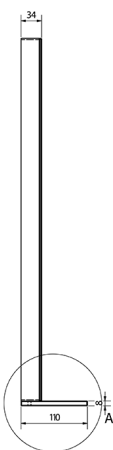

**Bestellcode:** KSET-069

**Größe**  
**Breite:** 800 mm

### Eigenschaften

**Farbe:** Weiß  
**Material:** MDF/laminiert  
**Garantie:** 2 Jahre

## Technisches Arbeitsblatt

A (1:1)