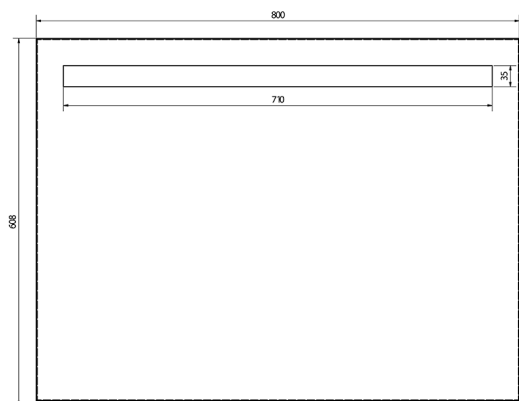

Technisches Arbeitsblatt

A (1:1)