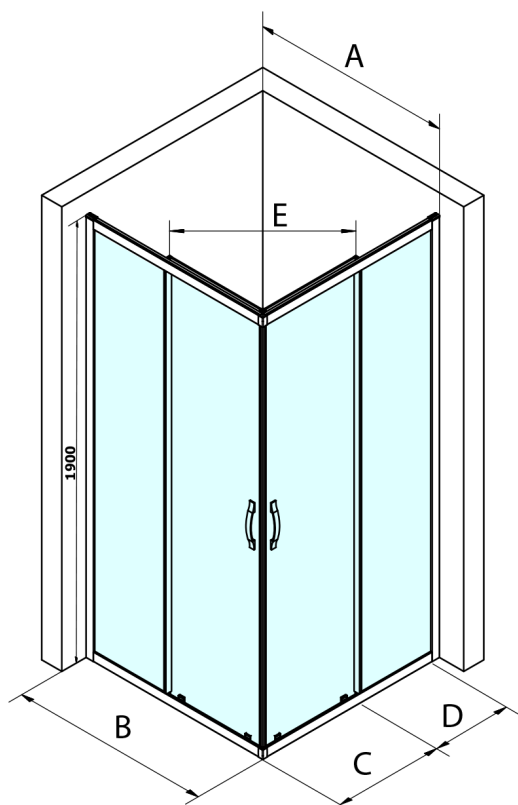

SIGMA SIMPLY Rechteckige Duschkabine 1100x800 mm, L/R Variante, Eckeinstieg

Bestellcode: GS2111-04

Größe

Breite: 1100 mm
 Höhe: 1900 mm
 Tiefe: 800 mm

Eigenschaften

Garantie: 3 Jahre

Technisches Arbeitsblatt

MODEL	A	B	C	D	E
GS2180	780-800	800	410	315	432
GS2190	880-900	900	460	365	503
GS2110	980-1000	1000	510	415	570
GS2111	1080-1100	1100	560	515	570
GS2112	1180-1200	1200	610	615	570
GS2480	780-800	800	410	315	432
GS2490	880-900	900	460	365	503
GS2410	980-1000	1000	510	415	570

Size	E
1200x1100	570
1200x1000	570
1200x900	538
1200x800	503
1100x1000	570
1100x800	503
1100x900	538
1000x900	538
1000x800	503
900x800	468